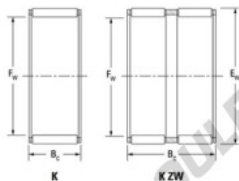

Cage à aiguilles K45-60-30-H-JTEKT - K45-60-30-H-JTEKT

<https://www.123roulement.ca/roulement-palier/roulement-aiguilles/cage/k45-60-30-h-jtekt>

Boundary dimensions

Bearing No.	Boundary dimensions(mm)			Basic load ratings(kN)		Fatigue load limit(kN)	Limiting speeds(min ⁻¹)	
	Fw	Ew	Bc	Cr	Cor	Cu	Grease lub.	Oil lub.
K45X60X30H	45	60	30	75.5	101	16	6600	10000

CARACTÉRISTIQUES PRODUIT

Marque	JTEKT
N° Ean13	3616060635648
Diam. intérieur	45 mm
Diam. extérieur	60 mm
Epaisseur	30 mm
Vitesse limite	6600 rpm
Charge dynamique	75.5 kN
Charge statique	101 kN
Conditionnement	1