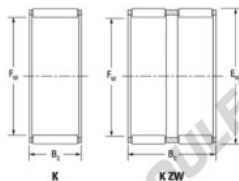

Cage à aiguilles K45-52-21-F-JTEKT - K45-52-21-F-JTEKT

<https://www.123roulement.ca/roulement-palier/roulement-aiguilles/cage/k45-52-21-f-jtekt>

Boundary dimensions

Radial needle roller and cage assemblies

Bearing No.	Boundary dimensions(mm)			Basic load ratings(kN)		Fatigue load limit(kN)	Limiting speed(min-1)	
	E _o	E _i	B	C _r	C ₁₀		Grease lub.	Oil lub.
K45X52X21F	45	52	21	35	63.2	9.9	6200	9500

CARACTÉRISTIQUES PRODUIT

Marque	JTEKT
N° Ean13	3616060635563
Diam. intérieur	45 mm
Diam. extérieur	52 mm
Epaisseur	21 mm
Vitesse limite	6200 rpm
Charge dynamique	35 kN
Charge statique	63.2 kN
Conditionnement	1

contact@123roulement.ca