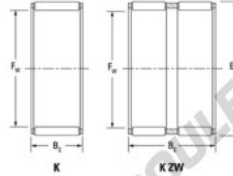

## Cage à aiguilles K40-45-29-H-JTEKT - K40-45-29-H-JTEKT

<https://www.123roulement.ca/roulement-palier/roulement-aiguilles/cage/k40-45-29-h-jtekt>

Boundary dimensions

Bearing No.	Boundary dimensions(mm)			Basic load ratings(kN)		Fatigue load limit(kN)	Limiting speeds(min-1)	
	Fw	Fe	Fc	C1	C01	C2	Grease lub.	Oil lub.
K40X45X29H	40	45	29	34.7	75.9	11.7	6900	11000

### CARACTÉRISTIQUES PRODUIT

Marque	JTEKT
N° Ean13	3616060635266
Diam. intérieur	40 mm
Diam. extérieur	45 mm
Epaisseur	29 mm
Vitesse limite	6900 rpm
Charge dynamique	34.7 kN
Charge statique	75.9 kN
Conditionnement	1