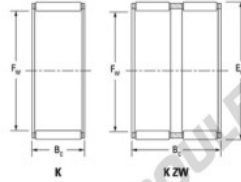

Cage à aiguilles K35-42-16-AH-JTEKT - K35-42-16-AH-JTEKT

<https://www.123roulement.ca/roulement-palier/roulement-aiguilles/cage/k35-42-16-ah-jtekt>

Boundary dimensions

Radial needle roller and cage assemblies

Bearing No.	Boundary dimensions(mm)			Basic load ratings(kN)			Fatigue load limit(kN)		Limiting speeds(min-1)	
	Pw	Ew	Bc	Cr	Crz	Cu	Grease lub.	Oil lub.		
K35X42X16AH	35	42	16	24.5	36.8	5.8	8100	12000		

CARACTÉRISTIQUES PRODUIT

Marque	JTEKT
N° Ean13	3616060634962
Diam. intérieur	35 mm
Diam. extérieur	42 mm
Epaisseur	16 mm
Vitesse limite	8100 rpm
Charge dynamique	24.5 kN
Charge statique	36.8 kN
Conditionnement	1