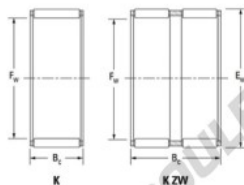

Cage à aiguilles K30-34-13-JTEKT - K30-34-13-JTEKT

<https://www.123roulement.ca/roulement-palier/roulement-aiguilles/cage/k30-34-13-jtekt>

Boundary dimensions

Radial needle roller and cage assemblies

Bearing No.	Boundary dimensions(mm)			Basic load ratings(kN)		Fatigue load limit(kN)	Limiting speed(min-1)	
	F_w	F_o	B_o	C_r	C_{10}	C_u	Grease lub.	Oil lub.
K30X34X13	30	34	13	13.5	24.1	3.65	9200	14000

CARACTÉRISTIQUES PRODUIT

Marque	JTEKT
N° Ean13	3616060634573
Diam. intérieur	30 mm
Diam. extérieur	34 mm
Epaisseur	13 mm
Vitesse limite	9200 rpm
Charge dynamique	13.5 kN
Charge statique	24.1 kN
Conditionnement	1