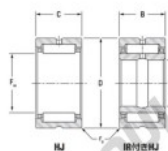

Roulement à aiguilles HJ-405228-31-JTEKT - HJ-405228-31-JTEKT

<https://www.123roulement.ca/roulement-palier/roulement-aiguilles/aiguilles/hj-405228-31-jtekt>

Boundary dimensions

Bearing No.	Boundary dimensions(mm)				Used with	Basic load ratings(kN)	Fatigue load limit(kN)	Limiting speeds(min-1)		
	F _o	D	C	rs (mm)	No.			C _o	C _o	Grease lub.
HJ-405228-31	63.5	82.55	44.45	2.03	IR-314028	97	187	35.2	4400	6800

CARACTÉRISTIQUES PRODUIT

Marque	JTEKT
N° Ean13	3616060632791
Diam. intérieur	63.5 mm
Diam. extérieur	82.55 mm
Epaisseur	44.45 mm
Vitesse limite	4400 rpm
Charge dynamique	97 kN
Charge statique	187 kN
Conditionnement	1