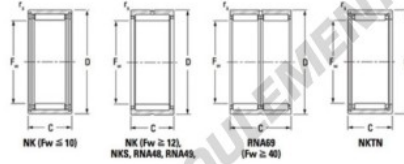

Roulement à aiguilles NK9536-JTEKT - NK9536-JTEKT

<https://www.123roulement.ca/roulement-palier/roulement-aiguilles/aiguilles/nk9536-jtekt>

Metric series, caged, without inner ring

Bearing No.	Boundary dimensions (mm)				Basic load ratings (kN)		Fatigue load limit (kN)		Limiting speeds (min ⁻¹)	
	Fw	D	D _e	r _s (mm)	C _r	C _{0r}	C _u	Grease lub.	Oil lub.	
NK95/36	95	115	36	1	114	238	37.3	2900	4500	

CARACTÉRISTIQUES PRODUIT

Marque	JTEKT
N° Ean13	3616060632272
Diam. intérieur	95 mm
Diam. extérieur	115 mm
Épaisseur	36 mm
Vitesse limite	2900 rpm
Charge dynamique	114 kN
Charge statique	238 kN
Conditionnement	1