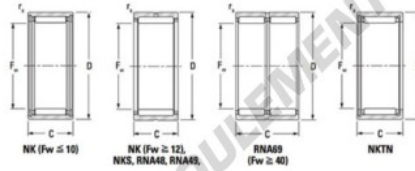

Roulement à aiguilles NK8535-JTEKT - NK8535-JTEKT

<https://www.123roulement.ca/roulement-palier/roulement-aiguilles/aiguilles/nk8535-jtekt>

Metric series, caged, without inner ring

Bearing No.	Boundary dimensions (mm)				Basic load ratings (kN)		Fatigue load limit (kN)		Limiting speeds (min. 1)	
	Fw	D	d	C	Cr	Cor	Cu	Grease lub.	Oil lub.	
NK85/35	85	105	35	1	108	214	34,7	3300	5000	

CARACTÉRISTIQUES PRODUIT

Marque	JTEKT
N° Ean13	3616060632234
Diam. intérieur	85 mm
Diam. extérieur	105 mm
Épaisseur	35 mm
Vitesse limite	3300 rpm
Charge dynamique	108 kN
Charge statique	214 kN
Conditionnement	1