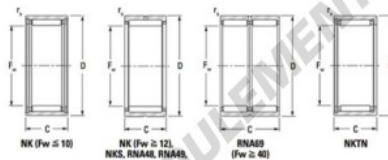

## Roulement à aiguilles NK6835-JTEKT - NK6835-JTEKT

<https://www.123roulement.ca/roulement-palier/roulement-aiguilles/aiguilles/nk6835-jtekt>

Metric series, caged, without inner ring

Bearing No.	Boundary dimensions (mm)				Basic load ratings (kN)		Fatigue load limit (kN)	Limiting speeds (min <sup>-1</sup> )	
	Fw	D	C	rs (mm)	Cr	CDr	Cu	Grease lub.	Oil lub.
NK68/35	68	82	35	0,6	66,2	149	23,2	4000	6200

### CARACTÉRISTIQUES PRODUIT

Marque	JTEKT
N° Ean13	3616060632081
Diam. intérieur	68 mm
Diam. extérieur	82 mm
Epaisseur	35 mm
Vitesse limite	4000 rpm
Charge dynamique	66.2 kN
Charge statique	149 kN
Conditionnement	1