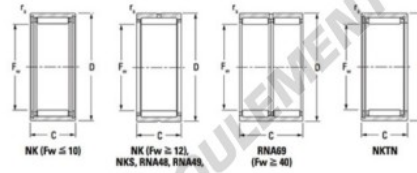

Roulement à aiguilles NK3730-JTEKT - NK3730-JTEKT

<https://www.123roulement.ca/roulement-palier/roulement-aiguilles/aiguilles/nk3730-jtekt>

Metric series, caged, without inner ring

| Bearing No. | Boundary dimensions (mm) | | | | Basic load ratings (kN) | | Fatigue load limit (kN) | Limiting speeds (min ⁻¹) | |
|-------------|--------------------------|----|----|---------|-------------------------|------|-------------------------|--------------------------------------|-------|
| | Fw | D | d | r1 (mm) | C ₀ | C | Oil Lub. | Oil Lub. | |
| NK37/30 | 37 | 47 | 30 | 0.3 | 38.2 | 73.9 | 11.5 | 7600 | 12000 |

CARACTÉRISTIQUES PRODUIT

| | |
|------------------|---------------|
| Marque | JTEKT |
| N° Ean13 | 3616060631718 |
| Diam. intérieur | 37 mm |
| Diam. extérieur | 47 mm |
| Épaisseur | 30 mm |
| Vitesse limite | 7600 rpm |
| Charge dynamique | 38.2 kN |
| Charge statique | 73.9 kN |
| Conditionnement | 1 |