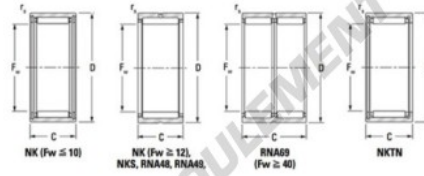

Roulement à aiguilles NK3720-JTEKT - NK3720-JTEKT

<https://www.123roulement.ca/roulement-palier/roulement-aiguilles/aiguilles/nk3720-jtekt>

Metric series, caged, without inner ring

Bearing No.	Boundary dimensions (mm)				Basic load ratings (kN)		Fatigue load limit (kN)	Limiting speeds (min-1)	
	Fw	D	C	rs (mm)	C _r	C _{0r}	C _{0r}	Grease lub.	Oil lub.
NK37/20	37	47	20	0.3	26.6	46.4	7.4	7600	12000

CARACTÉRISTIQUES PRODUIT

Marque	JTEKT
N° Ean13	3616060631701
Diam. intérieur	37 mm
Diam. extérieur	47 mm
Épaisseur	20 mm
Vitesse limite	7600 rpm
Charge dynamique	26.6 kN
Charge statique	46.4 kN
Conditionnement	1