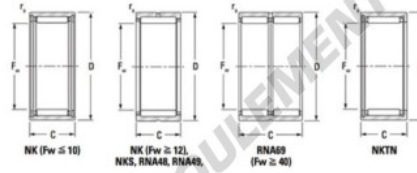

Roulement à aiguilles RNA6928-JTEKT - RNA6928-JTEKT

<https://www.123roulement.ca/roulement-palier/roulement-aiguilles/aiguilles/rna6928-jtekt>

Metric series, caged, without inner ring

Bearing No.	Boundary dimensions (mm)				Basic load ratings (kN)		Fatigue load limit (kN)		Limiting speeds (min ⁻¹)	
	Fw	D	d	r _s /min	C ₁₀	C ₉₀	C ₁₀	C ₉₀	Grease lub.	Oil lub.
RNA69/28	32	45	30	0.3	43.2	62.5	9.75		9100	14000

CARACTÉRISTIQUES PRODUIT

Marque	JTEKT
N° Ean13	3616060631640
Diam. intérieur	32 mm
Diam. extérieur	45 mm
Épaisseur	30 mm
Vitesse limite	9100 rpm
Charge dynamique	43.2 kN
Charge statique	62.5 kN
Conditionnement	1