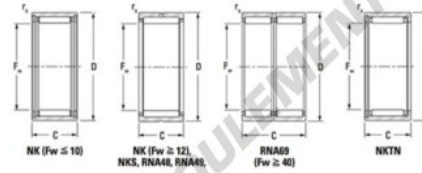

## Roulement à aiguilles NK1216-JTEKT - NK1216-JTEKT

<https://www.123roulement.ca/roulement-palier/roulement-aiguilles/aiguilles/nk1216-jtekt>

Metric series, caged, without inner ring

Bearing No.	Boundary dimensions (mm)			Basic load ratings (kN)		Fatigue load limit (kN)	Limiting speeds (min <sup>-1</sup> )	
	Fw	D	C	C <sub>10</sub>	C <sub>90</sub>	C <sub>10</sub>	Grease lub.	Oil lub.
NK12/16	12	19	16	6.78	9.03	1.4	24000	37000

### CARACTÉRISTIQUES PRODUIT

Marque	JTEKT
N° Ean13	3616060631206
Diam. intérieur	12 mm
Diam. extérieur	19 mm
Épaisseur	16 mm
Vitesse limite	24000 rpm
Charge dynamique	6.78 kN
Charge statique	9.03 kN
Conditionnement	1