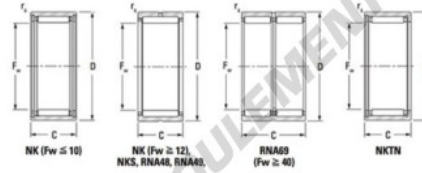

## Roulement à aiguilles NK1012-JTEKT - NK1012-JTEKT

<https://www.123roulement.ca/roulement-palier/roulement-aiguilles/aiguilles/nk1012-jtekt>

Metric series, caged, without inner ring

Bearing No.	Boundary dimensions (mm)				Basic load ratings (kN)		Fatigue load limit (kN)	Limiting speeds (min <sup>-1</sup> )	
	Fw	D	d	C	C <sub>r</sub>	C <sub>0r</sub>	C <sub>0</sub>	Gross lub.	Oil lub.
NK10/12	10	17	12	0.3	5.4	6.43	0.98	25000	39000

### CARACTÉRISTIQUES PRODUIT

Marque	JTEKT
N° Ean13	3616060631152
Diam. intérieur	10 mm
Diam. extérieur	17 mm
Épaisseur	12 mm
Vitesse limite	25000 rpm
Charge dynamique	5.4 kN
Charge statique	6.43 kN
Conditionnement	1