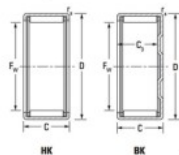

Douille à aiguilles HK4520-JTEKT - HK4520-JTEKT

<https://www.123roulement.ca/roulement-palier/roulement-aiguilles/douille/hk4520-jtekt>

Boundary dimensions

Metric series with cage assembly

Bearing No.	Boundary dimensions(mm)					Basic load ratings(kN)		Fatigue load limit(kN)	Limiting speeds(min-1)	
	Fr	D	d	C3(min)	r3(min)	Cr	C0r		Grease lub.	Oil lub.
HK4520	45	52	20	—	1	27.2	58.2	8.8	4600	7000

CARACTÉRISTIQUES PRODUIT

Marque	JTEKT
N° Ean13	3616060629647
Diam. intérieur	45 mm
Diam. extérieur	52 mm
Epaisseur	20 mm
Vitesse limite	4600 rpm
Charge dynamique	27.2 kN
Charge statique	58.2 kN
Conditionnement	1