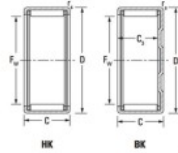

Douille à aiguilles BK4520-JTEKT - BK4520-JTEKT

<https://www.123roulement.ca/roulement-palier/roulement-aiguilles/douille/bk4520-jtekt>

Boundary dimensions

Metric series with cage assembly

Bearing No.	Boundary dimensions(mm)					Basic load ratings(kN)		Fatigue load limit(kN)	Limiting speeds(min-1)	
	Fw	D	C	C3(min)	r3(min)	Cr	C0r		Grease lub.	Oil lub.
BK4520	45	52	20	17.3	1	26.3	55.4	8.8	4600	7000

CARACTÉRISTIQUES PRODUIT

Marque	JTEKT
N° Ean13	3616060629630
Diam. intérieur	45 mm
Diam. intérieur	1.772" inch
Diam. extérieur	52 mm
Diam. extérieur	2.047" inch
Epaisseur	20 mm
Epaisseur	0.787" inch
Vitesse limite	4600 rpm
Charge dynamique	26.3 kN
Charge statique	55.4 kN
Conditionnement	1