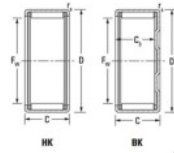

Douille à aiguilles BK2520-JTEKT - BK2520-JTEKT

<https://www.123roulement.ca/roulement-palier/roulement-aiguilles/douille/bk2520-jtekt>

Boundary dimensions

Metric series with cage assembly

Bearing No.	Boundary dimensions(mm)					Basic load ratings(kN)		Fatigue load limit(kN)	Limiting speeds(min-1)	
	f_w	D	d	C_3 (mm)	r_1 (mm)	C_r	C_0		Grease lub.	Oil lub.
BK2520	25	32	20	17.3	1	20.6	33.4	5.3	8500	13000

CARACTÉRISTIQUES PRODUIT

Marque	JTEKT
N° Ean13	3616060629340
Diam. intérieur	25 mm
Diam. extérieur	32 mm
Epaisseur	20 mm
Vitesse limite	8500 rpm
Poids	40 g
Charge dynamique	20.6 kN
Charge statique	33.4 kN
Conditionnement	1