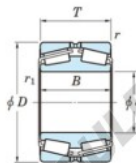

## Roulement conique 453-800-JTEKT - 453-800-JTEKT

<https://www.123roulement.ca/roulement-palier/roulement-rouleaux/conique/453-800-jtekt>

Boundary dimensions

TDI

Bearing No.	Boundary dimensions(mm)						Basic load ratings(kN)		Fatigue load limit(kN)	Limiting speeds(min-1)
	d	D	T	r1(mm)	r1(mm)	Cr	C0r	Grease Lub.		
453/800	800	1280	375	9.5	9.5	-	27400	-	-	

## CARACTÉRISTIQUES PRODUIT

Marque	JTEKT
N° Ean13	3616060628619
Diam. intérieur	800 mm
Diam. extérieur	1280 mm
Épaisseur	375 mm
Charge statique	274000 kN
Conditionnement	1

[contact@123roulement.ca](mailto:contact@123roulement.ca)