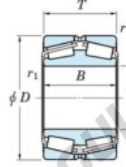

Roulement conique 452-800-JTEKT - 452-800-JTEKT

<https://www.123roulement.ca/roulement-palier/roulement-rouleaux/conique/452-800-jtekt>

Boundary dimensions

TDR

Bearing No.	Boundary dimensions(mm)						Basic load ratings(kN)		Fatigue load limit(kN)	Limiting speeds(min-1)
	d	D	T	r1(mm)	r2(mm)		C _r	C _{0r}	C _u	Grease lub.
452/800	800	1150	258	7.5	7.5		-	18600	-	-

CARACTÉRISTIQUES PRODUIT

Marque	JTEKT
N° Ean13	3616060628602
Diam. intérieur	800 mm
Diam. extérieur	1150 mm
Épaisseur	258 mm
Charge statique	18600 kN
Conditionnement	1

contact@123roulement.ca

+33 359 360 490