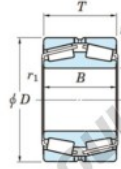

Roulement conique 452-800-JTEKT - 452-800-JTEKT

<https://www.123roulement.ca/roulement-palier/roulement-rouleaux/conique/452-800-jtekt>

Boundary dimensions

TD1

Bearing No.	Boundary dimensions(mm)						Basic load ratings(kN)		Fatigue load limit(kN)	Limiting speeds(min-1)
	d	D	T	r1(mm)	r11(mm)	C2	C02	C01	Grease lub.	
452/800	800	1150	258	7.5	7.5	-	18600	-	-	

CARACTÉRISTIQUES PRODUIT

Marque	JTEKT
N° Ean13	3616060628602
Diam. intérieur	800 mm
Diam. extérieur	1150 mm
Epaisseur	258 mm
Charge statique	18600 kN
Conditionnement	1

contact@123roulement.ca

+33 359 360 490