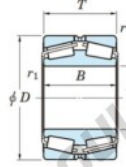

Roulement conique 452-800-JTEKT - 452-800-JTEKT

<https://www.123roulement.ca/roulement-palier/roulement-rouleaux/conique/452-800-jtekt>

Boundary dimensions

TDR

Bearing No.	Boundary dimensions(mm)						Basic load ratings(kN)		Fatigue load limit(kN)	Limiting speeds(min-1)
	d	D	T	r1(mm)	r2(mm)	C2	C02	C01	Grease lub.	
452/800	800	1150	258	7.5	7.5	-	18600	-	-	

CARACTÉRISTIQUES PRODUIT

Marque	JTEKT
N° Ean13	3616060628602
Diam. intérieur	800 mm
Diam. extérieur	1150 mm
Épaisseur	258 mm
Charge statique	18600 kN
Conditionnement	1

contact@123roulement.ca

+33 359 360 490