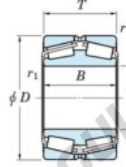

## Roulement conique 452-800-JTEKT - 452-800-JTEKT

<https://www.123roulement.ca/roulement-palier/roulement-rouleaux/conique/452-800-jtekt>

Boundary dimensions

TDR

Bearing No.	Boundary dimensions(mm)						Basic load ratings(kN)		Fatigue load limit(kN)	Limiting speeds(min-1)
	d	D	T	r1(mm)	r2(mm)	r3(mm)	C <sub>r</sub>	C <sub>0r</sub>	C <sub>u</sub>	Grease lub.
452/800	800	1150	258	7.5	7.5	-	18600	-	-	-

## CARACTÉRISTIQUES PRODUIT

Marque	JTEKT
N° Ean13	3616060628602
Diam. intérieur	800 mm
Diam. extérieur	1150 mm
Epaisseur	258 mm
Charge statique	18600 kN
Conditionnement	1

[contact@123roulement.ca](mailto:contact@123roulement.ca)