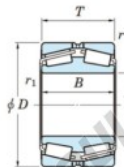

## Roulement conique 452-800-JTEKT - 452-800-JTEKT

<https://www.123roulement.ca/roulement-palier/roulement-rouleaux/conique/452-800-jtekt>

Boundary dimensions

TDR

Bearing No.	Boundary dimensions(mm)						Basic load ratings(kN)		Fatigue load limit(kN)	Limiting speeds(min-1)
	d	D	T	r1(mm)	r2(mm)	C0	C0r	C0	Grease lub.	
452/800	800	1150	258	7.5	7.5	-	18600	-	-	

## CARACTÉRISTIQUES PRODUIT

Marque	JTEKT
N° Ean13	3616060628602
Diam. intérieur	800 mm
Diam. extérieur	1150 mm
Épaisseur	258 mm
Charge statique	18600 kN
Conditionnement	1

[contact@123roulement.ca](mailto:contact@123roulement.ca)