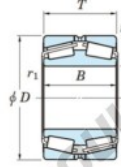

Roulement conique 452-800-JTEKT - 452-800-JTEKT

<https://www.123roulement.ca/roulement-palier/roulement-rouleaux/conique/452-800-jtekt>

Boundary dimensions

TD1

Bearing No.	Boundary dimensions(mm)						Basic load ratings(kN)		Fatigue load limit(kN)	Limiting speeds(min-1)
	d	D	T	r1(mm)	r11(mm)	C2	C02	C01	Grease lub.	
452/800	800	1150	258	7.5	7.5	-	18600	-	-	

CARACTÉRISTIQUES PRODUIT

Marque	JTEKT
N° Ean13	3616060628602
Diam. intérieur	800 mm
Diam. extérieur	1150 mm
Epaisseur	258 mm
Charge statique	18600 kN
Conditionnement	1

contact@123roulement.ca

+33 359 360 490