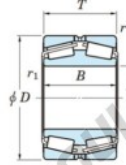

Roulement conique 452-800-JTEKT - 452-800-JTEKT

<https://www.123roulement.ca/roulement-palier/roulement-rouleaux/conique/452-800-jtekt>

Boundary dimensions

TDR

Bearing No.	Boundary dimensions(mm)						Basic load ratings(kN)		Fatigue load limit(kN)	Limiting speeds(min-1)
	d	D	T	r1(mm)	r2(mm)	r3(mm)	C0	C0r	C0i	Grease lub.
452/800	800	1150	258	7.5	7.5	-	18600	-	-	-

CARACTÉRISTIQUES PRODUIT

Marque	JTEKT
N° Ean13	3616060628602
Diam. intérieur	800 mm
Diam. extérieur	1150 mm
Epaisseur	258 mm
Charge statique	18600 kN
Conditionnement	1

contact@123roulement.ca

+33 359 360 490