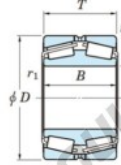

Roulement conique 452-800-JTEKT - 452-800-JTEKT

<https://www.123roulement.ca/roulement-palier/roulement-rouleaux/conique/452-800-jtekt>

Boundary dimensions

TDR

Bearing No.	Boundary dimensions(mm)						Basic load ratings(kN)		Fatigue load limit(kN)	Limiting speeds(min-1)
	d	D	T	r1(mm)	r2(mm)	C0	C0r	C0	Grease lub.	
452/800	800	1150	258	7.5	7.5	-	18600	-	-	

CARACTÉRISTIQUES PRODUIT

Marque	JTEKT
N° Ean13	3616060628602
Diam. intérieur	800 mm
Diam. extérieur	1150 mm
Épaisseur	258 mm
Charge statique	18600 kN
Conditionnement	1

contact@123roulement.ca

+33 359 360 490