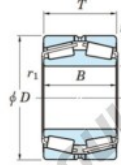

Roulement conique 452-800-JTEKT - 452-800-JTEKT

<https://www.123roulement.ca/roulement-palier/roulement-rouleaux/conique/452-800-jtekt>

Boundary dimensions

TDR

Bearing No.	Boundary dimensions(mm)						Basic load ratings(kN)		Fatigue load limit(kN)	Limiting speeds(min-1)
	d	D	T	r1(mm)	r2(mm)	r3(mm)	C0	C0r	C0i	Grease lub.
452/800	800	1150	258	7.5	7.5	-	18600	-	-	-

CARACTÉRISTIQUES PRODUIT

Marque	JTEKT
N° Ean13	3616060628602
Diam. intérieur	800 mm
Diam. extérieur	1150 mm
Épaisseur	258 mm
Charge statique	18600 kN
Conditionnement	1

contact@123roulement.ca

+33 359 360 490