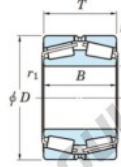

Roulement conique 452-800-JTEKT - 452-800-JTEKT

<https://www.123roulement.ca/roulement-palier/roulement-rouleaux/conique/452-800-jtekt>

Boundary dimensions

TDR

Bearing No.	Boundary dimensions(mm)						Basic load ratings(kN)		Fatigue load limit(kN)	Limiting speeds(min-1)
	d	D	T	r1(mm)	r2(mm)	C0	C0r	C0	Grease lub.	
452/800	800	1150	258	7.5	7.5	-	18600	-	-	

CARACTÉRISTIQUES PRODUIT

Marque	JTEKT
N° Ean13	3616060628602
Diam. intérieur	800 mm
Diam. extérieur	1150 mm
Épaisseur	258 mm
Charge statique	18600 kN
Conditionnement	1

contact@123roulement.ca

+33 359 360 490