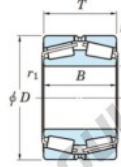

Roulement conique 452-800-JTEKT - 452-800-JTEKT

<https://www.123roulement.ca/roulement-palier/roulement-rouleaux/conique/452-800-jtekt>

Boundary dimensions

TDR

Bearing No.	Boundary dimensions(mm)						Basic load ratings(kN)		Fatigue load limit(kN)	Limiting speeds(min-1)
	d	D	T	r1(mm)	r2(mm)	C0	C0r	C0i	Grease lub.	
452/800	800	1150	258	7.5	7.5	-	18600	-	-	

CARACTÉRISTIQUES PRODUIT

Marque	JTEKT
N° Ean13	3616060628602
Diam. intérieur	800 mm
Diam. extérieur	1150 mm
Épaisseur	258 mm
Charge statique	18600 kN
Conditionnement	1

contact@123roulement.ca

+33 359 360 490