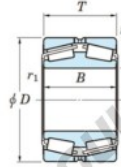

Roulement conique 452-800-JTEKT - 452-800-JTEKT

<https://www.123roulement.ca/roulement-palier/roulement-rouleaux/conique/452-800-jtekt>

Boundary dimensions

TD1

Bearing No.	Boundary dimensions(mm)						Basic load ratings(kN)		Fatigue load limit(kN)	Limiting speeds(min-1)
	d	D	T	r1(mm)	r1(mm)	C2	C02	C01	Grease lub.	
452/800	800	1150	258	7.5	7.5	-	18600	-	-	

CARACTÉRISTIQUES PRODUIT

Marque	JTEKT
N° Ean13	3616060628602
Diam. intérieur	800 mm
Diam. extérieur	1150 mm
Epaisseur	258 mm
Charge statique	18600 kN
Conditionnement	1

contact@123roulement.ca

+33 359 360 490