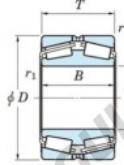

## Roulement conique 452-800-JTEKT - 452-800-JTEKT

<https://www.123roulement.ca/roulement-palier/roulement-rouleaux/conique/452-800-jtekt>

Boundary dimensions

TD1

Bearing No.	Boundary dimensions(mm)						Basic load ratings(kN)		Fatigue load limit(kN)	Limiting speeds(min-1)
	d	D	T	r1(mm)	r11(mm)	C2	C02	C01	Grease lub.	
452/800	800	1150	258	7.5	7.5	-	18600	-	-	

## CARACTÉRISTIQUES PRODUIT

Marque	JTEKT
N° Ean13	3616060628602
Diam. intérieur	800 mm
Diam. extérieur	1150 mm
Epaisseur	258 mm
Charge statique	18600 kN
Conditionnement	1

[contact@123roulement.ca](mailto:contact@123roulement.ca)