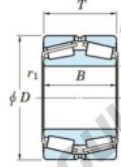

Roulement conique 452-800-JTEKT - 452-800-JTEKT

<https://www.123roulement.ca/roulement-palier/roulement-rouleaux/conique/452-800-jtekt>

Boundary dimensions

TDR

Bearing No.	Boundary dimensions(mm)						Basic load ratings(kN)		Fatigue load limit(kN)	Limiting speeds(min-1)
	d	D	T	r1(mm)	r2(mm)		C0	C0r	C0	Grease lub.
452/800	800	1150	258	7.5	7.5		-	18600	-	-

CARACTÉRISTIQUES PRODUIT

Marque	JTEKT
N° Ean13	3616060628602
Diam. intérieur	800 mm
Diam. extérieur	1150 mm
Épaisseur	258 mm
Charge statique	18600 kN
Conditionnement	1

contact@123roulement.ca

+33 359 360 490