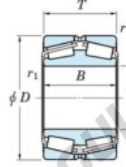

## Roulement conique 452-800-JTEKT - 452-800-JTEKT

<https://www.123roulement.ca/roulement-palier/roulement-rouleaux/conique/452-800-jtekt>

Boundary dimensions

TDR

Bearing No.	Boundary dimensions(mm)						Basic load ratings(kN)		Fatigue load limit(kN)	Limiting speeds(min-1)
	d	D	T	r1(mm)	r2(mm)	C2	C02	C01	Grease lub.	
452/800	800	1150	258	7.5	7.5	-	18600	-	-	

## CARACTÉRISTIQUES PRODUIT

Marque	JTEKT
N° Ean13	3616060628602
Diam. intérieur	800 mm
Diam. extérieur	1150 mm
Épaisseur	258 mm
Charge statique	18600 kN
Conditionnement	1

[contact@123roulement.ca](mailto:contact@123roulement.ca)