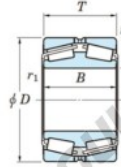

## Roulement conique 452-800-JTEKT - 452-800-JTEKT

<https://www.123roulement.ca/roulement-palier/roulement-rouleaux/conique/452-800-jtekt>

Boundary dimensions

TD1

Bearing No.	Boundary dimensions(mm)						Basic load ratings(kN)		Fatigue load limit(kN)	Limiting speeds(min-1)
	d	D	T	r1(mm)	r11(mm)	C2	C02	C01	Grease lub.	
452/800	800	1150	258	7.5	7.5	-	18600	-	-	

## CARACTÉRISTIQUES PRODUIT

Marque	JTEKT
N° Ean13	3616060628602
Diam. intérieur	800 mm
Diam. extérieur	1150 mm
Épaisseur	258 mm
Charge statique	18600 kN
Conditionnement	1

[contact@123roulement.ca](mailto:contact@123roulement.ca)