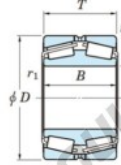

Roulement conique 452-800-JTEKT - 452-800-JTEKT

<https://www.123roulement.ca/roulement-palier/roulement-rouleaux/conique/452-800-jtekt>

Boundary dimensions

TD1

Bearing No.	Boundary dimensions(mm)						Basic load ratings(kN)		Fatigue load limit(kN)	Limiting speeds(min-1)
	d	D	T	r1(mm)	r1(mm)	C2	C02	C01	Grease lub.	
452/800	800	1150	258	7.5	7.5	-	18600	-	-	

CARACTÉRISTIQUES PRODUIT

Marque	JTEKT
N° Ean13	3616060628602
Diam. intérieur	800 mm
Diam. extérieur	1150 mm
Epaisseur	258 mm
Charge statique	18600 kN
Conditionnement	1

contact@123roulement.ca

+33 359 360 490