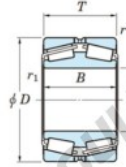

Roulement conique 452-800-JTEKT - 452-800-JTEKT

<https://www.123roulement.ca/roulement-palier/roulement-rouleaux/conique/452-800-jtekt>

Boundary dimensions

TD1

Bearing No.	Boundary dimensions(mm)						Basic load ratings(kN)		Fatigue load limit(kN)	Limiting speeds(min-1)
	d	D	T	r1(mm)	r1(mm)	C2	C02	C01	Grease lub.	
452/800	800	1150	258	7.5	7.5	-	18600	-	-	