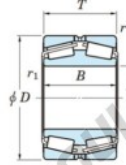

Roulement conique 452-800-JTEKT - 452-800-JTEKT

<https://www.123roulement.ca/roulement-palier/roulement-rouleaux/conique/452-800-jtekt>

Boundary dimensions

TDR

Bearing No.	Boundary dimensions(mm)						Basic load ratings(kN)		Fatigue load limit(kN)	Limiting speeds(min-1)
	d	D	T	r1(mm)	r2(mm)	C0	C0r	C0	Grease lub.	
452/800	800	1150	258	7.5	7.5	-	18600	-	-	

CARACTÉRISTIQUES PRODUIT

Marque	JTEKT
N° Ean13	3616060628602
Diam. intérieur	800 mm
Diam. extérieur	1150 mm
Epaisseur	258 mm
Charge statique	18600 kN
Conditionnement	1

contact@123roulement.ca

+33 359 360 490