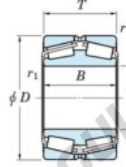

Roulement conique 452-800-JTEKT - 452-800-JTEKT

<https://www.123roulement.ca/roulement-palier/roulement-rouleaux/conique/452-800-jtekt>

Boundary dimensions

TDR

Bearing No.	Boundary dimensions(mm)						Basic load ratings(kN)		Fatigue load limit(kN)	Limiting speeds(min-1)
	d	D	T	r1(mm)	r2(mm)	Cr	C0r	C0	Grease lub.	
452/800	800	1150	258	7.5	7.5	-	18600	-	-	

CARACTÉRISTIQUES PRODUIT

Marque	JTEKT
N° Ean13	3616060628602
Diam. intérieur	800 mm
Diam. extérieur	1150 mm
Epaisseur	258 mm
Charge statique	18600 kN
Conditionnement	1

contact@123roulement.ca

+33 359 360 490