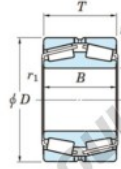

Roulement conique 452-800-JTEKT - 452-800-JTEKT

<https://www.123roulement.ca/roulement-palier/roulement-rouleaux/conique/452-800-jtekt>

Boundary dimensions

TDR

Bearing No.	Boundary dimensions(mm)						Basic load ratings(kN)		Fatigue load limit(kN)	Limiting speeds(min-1)
	d	D	T	r(mm)	r1(mm)	C _r	C _{0r}	C _u	Grease lub.	
452/800	800	1150	258	7.5	7.5	-	18600	-	-	

CARACTÉRISTIQUES PRODUIT

Marque	JTEKT
N° Ean13	3616060628602
Diam. intérieur	800 mm
Diam. extérieur	1150 mm
Épaisseur	258 mm
Charge statique	18600 kN
Conditionnement	1

contact@123roulement.ca

+33 359 360 490