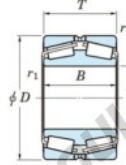

Roulement conique 452-800-JTEKT - 452-800-JTEKT

<https://www.123roulement.ca/roulement-palier/roulement-rouleaux/conique/452-800-jtekt>

Boundary dimensions

TDR

Bearing No.	Boundary dimensions(mm)						Basic load ratings(kN)		Fatigue load limit(kN)	Limiting speeds(min-1)
	d	D	T	r1(mm)	r2(mm)		C0	C0r	C0	Grease lub.
452/800	800	1150	258	7.5	7.5		-	18600	-	-

CARACTÉRISTIQUES PRODUIT

Marque	JTEKT
N° Ean13	3616060628602
Diam. intérieur	800 mm
Diam. extérieur	1150 mm
Épaisseur	258 mm
Charge statique	18600 kN
Conditionnement	1

contact@123roulement.ca

+33 359 360 490