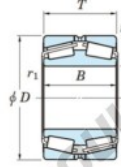

Roulement conique 452-800-JTEKT - 452-800-JTEKT

<https://www.123roulement.ca/roulement-palier/roulement-rouleaux/conique/452-800-jtekt>

Boundary dimensions

TDR

Bearing No.	Boundary dimensions(mm)						Basic load ratings(kN)		Fatigue load limit(kN)	Limiting speeds(min-1)
	d	D	T	r1(mm)	r2(mm)		C0	C0r	C0	Grease lub.
452/800	800	1150	258	7.5	7.5		-	18600	-	-

CARACTÉRISTIQUES PRODUIT

Marque	JTEKT
N° Ean13	3616060628602
Diam. intérieur	800 mm
Diam. extérieur	1150 mm
Epaisseur	258 mm
Charge statique	18600 kN
Conditionnement	1

contact@123roulement.ca

+33 359 360 490