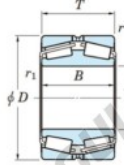

Roulement conique 452-800-JTEKT - 452-800-JTEKT

<https://www.123roulement.ca/roulement-palier/roulement-rouleaux/conique/452-800-jtekt>

Boundary dimensions

TD1

Bearing No.	Boundary dimensions(mm)						Basic load ratings(kN)		Fatigue load limit(kN)	Limiting speeds(min-1)
	d	D	T	r1(mm)	r1(mm)	C2	C02	C01	Grease lub.	
452/800	800	1150	258	7.5	7.5	-	18600	-	-	

CARACTÉRISTIQUES PRODUIT

Marque	JTEKT
N° Ean13	3616060628602
Diam. intérieur	800 mm
Diam. extérieur	1150 mm
Épaisseur	258 mm
Charge statique	18600 kN
Conditionnement	1

contact@123roulement.ca

+33 359 360 490