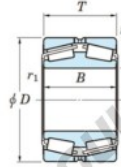

Roulement conique 452-800-JTEKT - 452-800-JTEKT

<https://www.123roulement.ca/roulement-palier/roulement-rouleaux/conique/452-800-jtekt>

Boundary dimensions

TDR

Bearing No.	Boundary dimensions(mm)						Basic load ratings(kN)		Fatigue load limit(kN)	Limiting speeds(min-1)
	d	D	T	r1(mm)	r2(mm)	r3(mm)	C0	C0r	C0i	Grease lub.
452/800	800	1150	258	7.5	7.5	-	18600	-	-	-

CARACTÉRISTIQUES PRODUIT

Marque	JTEKT
N° Ean13	3616060628602
Diam. intérieur	800 mm
Diam. extérieur	1150 mm
Épaisseur	258 mm
Charge statique	18600 kN
Conditionnement	1

contact@123roulement.ca

+33 359 360 490