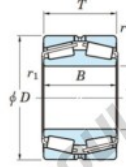

Roulement conique 452-800-JTEKT - 452-800-JTEKT

<https://www.123roulement.ca/roulement-palier/roulement-rouleaux/conique/452-800-jtekt>

Boundary dimensions

TD1

Bearing No.	Boundary dimensions(mm)						Basic load ratings(kN)		Fatigue load limit(kN)	Limiting speeds(min-1)
	d	D	T	r1(mm)	r11(mm)	C2	C02	C01	Grease lub.	
452/800	800	1150	258	7.5	7.5	-	18600	-	-	

CARACTÉRISTIQUES PRODUIT

Marque	JTEKT
N° Ean13	3616060628602
Diam. intérieur	800 mm
Diam. extérieur	1150 mm
Épaisseur	258 mm
Charge statique	18600 kN
Conditionnement	1

contact@123roulement.ca

+33 359 360 490