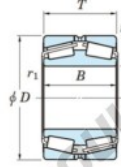

## Roulement conique 452-800-JTEKT - 452-800-JTEKT

<https://www.123roulement.ca/roulement-palier/roulement-rouleaux/conique/452-800-jtekt>

Boundary dimensions

TDR

Bearing No.	Boundary dimensions(mm)						Basic load ratings(kN)		Fatigue load limit(kN)	Limiting speeds(min-1)
	d	D	T	r1(mm)	r2(mm)	C0	C0r	C0	Grease lub.	
452/800	800	1150	258	7.5	7.5	-	18600	-	-	

## CARACTÉRISTIQUES PRODUIT

Marque	JTEKT
N° Ean13	3616060628602
Diam. intérieur	800 mm
Diam. extérieur	1150 mm
Épaisseur	258 mm
Charge statique	18600 kN
Conditionnement	1

[contact@123roulement.ca](mailto:contact@123roulement.ca)