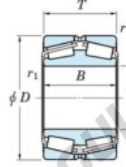

Roulement conique 452-800-JTEKT - 452-800-JTEKT

<https://www.123roulement.ca/roulement-palier/roulement-rouleaux/conique/452-800-jtekt>

Boundary dimensions

TDR

Bearing No.	Boundary dimensions(mm)						Basic load ratings(kN)		Fatigue load limit(kN)	Limiting speeds(min-1)
	d	D	T	r1(mm)	r11(mm)	C2	C02	C01	Grease lub.	
452/800	800	1150	258	7.5	7.5	-	18600	-	-	

CARACTÉRISTIQUES PRODUIT

Marque	JTEKT
N° Ean13	3616060628602
Diam. intérieur	800 mm
Diam. extérieur	1150 mm
Épaisseur	258 mm
Charge statique	18600 kN
Conditionnement	1

contact@123roulement.ca

+33 359 360 490