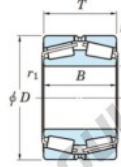

Roulement conique 452-800-JTEKT - 452-800-JTEKT

<https://www.123roulement.ca/roulement-palier/roulement-rouleaux/conique/452-800-jtekt>

Boundary dimensions

TDR

Bearing No.	Boundary dimensions(mm)						Basic load ratings(kN)		Fatigue load limit(kN)	Limiting speeds(min-1)
	d	D	T	r1(mm)	r2(mm)	C0	C0r	C0	Grease lub.	
452/800	800	1150	258	7.5	7.5	-	18600	-	-	

CARACTÉRISTIQUES PRODUIT

Marque	JTEKT
N° Ean13	3616060628602
Diam. intérieur	800 mm
Diam. extérieur	1150 mm
Epaisseur	258 mm
Charge statique	18600 kN
Conditionnement	1

contact@123roulement.ca

+33 359 360 490