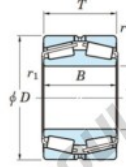

Roulement conique 452-800-JTEKT - 452-800-JTEKT

<https://www.123roulement.ca/roulement-palier/roulement-rouleaux/conique/452-800-jtekt>

Boundary dimensions

TDR

Bearing No.	Boundary dimensions(mm)						Basic load ratings(kN)		Fatigue load limit(kN)	Limiting speeds(min-1)
	d	D	T	r1(mm)	r2(mm)		C0	C0r	C0	(Grease lub.)
452/800	800	1150	258	7.5	7.5		-	18600	-	-

CARACTÉRISTIQUES PRODUIT

Marque	JTEKT
N° Ean13	3616060628602
Diam. intérieur	800 mm
Diam. extérieur	1150 mm
Épaisseur	258 mm
Charge statique	18600 kN
Conditionnement	1

contact@123roulement.ca

+33 359 360 490