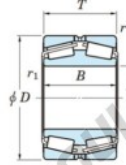

Roulement conique 452-800-JTEKT - 452-800-JTEKT

<https://www.123roulement.ca/roulement-palier/roulement-rouleaux/conique/452-800-jtekt>

Boundary dimensions

TD1

Bearing No.	Boundary dimensions(mm)						Basic load ratings(kN)		Fatigue load limit(kN)	Limiting speeds(min-1)
	d	D	T	r1(mm)	r11(mm)	C2	C02	C01	Grease lub.	
452/800	800	1150	258	7.5	7.5	-	18600	-	-	

CARACTÉRISTIQUES PRODUIT

Marque	JTEKT
N° Ean13	3616060628602
Diam. intérieur	800 mm
Diam. extérieur	1150 mm
Épaisseur	258 mm
Charge statique	18600 kN
Conditionnement	1

contact@123roulement.ca

+33 359 360 490