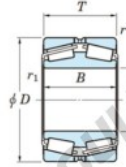

## Roulement conique 452-800-JTEKT - 452-800-JTEKT

<https://www.123roulement.ca/roulement-palier/roulement-rouleaux/conique/452-800-jtekt>

Boundary dimensions

TDR

Bearing No.	Boundary dimensions(mm)						Basic load ratings(kN)		Fatigue load limit(kN)	Limiting speeds(min-1)
	d	D	T	r1(mm)	r2(mm)		C0	C0r	C0r	Grease lub.
452/800	800	1150	258	7.5	7.5		-	18600	-	-

## CARACTÉRISTIQUES PRODUIT

Marque	JTEKT
N° Ean13	3616060628602
Diam. intérieur	800 mm
Diam. extérieur	1150 mm
Épaisseur	258 mm
Charge statique	18600 kN
Conditionnement	1

[contact@123roulement.ca](mailto:contact@123roulement.ca)