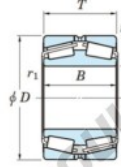

Roulement conique 452-800-JTEKT - 452-800-JTEKT

<https://www.123roulement.ca/roulement-palier/roulement-rouleaux/conique/452-800-jtekt>

Boundary dimensions

TDR

Bearing No.	Boundary dimensions(mm)						Basic load ratings(kN)		Fatigue load limit(kN)	Limiting speeds(min-1)
	d	D	T	r1(mm)	r2(mm)	r3(mm)	C0	C0r	C0i	Grease lub.
452/800	800	1150	258	7.5	7.5	-	18600	-	-	-

CARACTÉRISTIQUES PRODUIT

Marque	JTEKT
N° Ean13	3616060628602
Diam. intérieur	800 mm
Diam. extérieur	1150 mm
Epaisseur	258 mm
Charge statique	18600 kN
Conditionnement	1

contact@123roulement.ca

+33 359 360 490