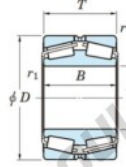

## Roulement conique 452-800-JTEKT - 452-800-JTEKT

<https://www.123roulement.ca/roulement-palier/roulement-rouleaux/conique/452-800-jtekt>

Boundary dimensions

TDR

Bearing No.	Boundary dimensions(mm)						Basic load ratings(kN)		Fatigue load limit(kN)	Limiting speeds(min-1)
	d	D	T	r1(mm)	r2(mm)		C0	C0r	C0	Grease lub.
452/800	800	1150	258	7.5	7.5		-	18600	-	-

## CARACTÉRISTIQUES PRODUIT

Marque	JTEKT
N° Ean13	3616060628602
Diam. intérieur	800 mm
Diam. extérieur	1150 mm
Epaisseur	258 mm
Charge statique	18600 kN
Conditionnement	1

[contact@123roulement.ca](mailto:contact@123roulement.ca)