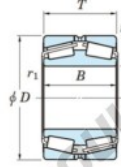

## Roulement conique 452-800-JTEKT - 452-800-JTEKT

<https://www.123roulement.ca/roulement-palier/roulement-rouleaux/conique/452-800-jtekt>

Boundary dimensions

TDR

Bearing No.	Boundary dimensions(mm)						Basic load ratings(kN)		Fatigue load limit(kN)	Limiting speeds(min-1)
	d	D	T	r1(mm)	r2(mm)		C0	C0r	C0r	Grease lub.
452/800	800	1150	258	7.5	7.5		-	18600	-	-

## CARACTÉRISTIQUES PRODUIT

Marque	JTEKT
N° Ean13	3616060628602
Diam. intérieur	800 mm
Diam. extérieur	1150 mm
Epaisseur	258 mm
Charge statique	18600 kN
Conditionnement	1

[contact@123roulement.ca](mailto:contact@123roulement.ca)