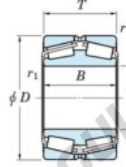

Roulement conique 452-800-JTEKT - 452-800-JTEKT

<https://www.123roulement.ca/roulement-palier/roulement-rouleaux/conique/452-800-jtekt>

Boundary dimensions

TDR

Bearing No.	Boundary dimensions(mm)						Basic load ratings(kN)		Fatigue load limit(kN)	Limiting speeds(min-1)
	d	D	T	r1(mm)	r2(mm)	C0	C0r	C0	Grease lub.	
452/800	800	1150	258	7.5	7.5	-	18600	-	-	

CARACTÉRISTIQUES PRODUIT

Marque	JTEKT
N° Ean13	3616060628602
Diam. intérieur	800 mm
Diam. extérieur	1150 mm
Epaisseur	258 mm
Charge statique	18600 kN
Conditionnement	1

contact@123roulement.ca

+33 359 360 490