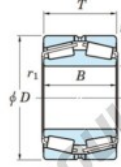

## Roulement conique 452-800-JTEKT - 452-800-JTEKT

<https://www.123roulement.ca/roulement-palier/roulement-rouleaux/conique/452-800-jtekt>

Boundary dimensions

TDR

Bearing No.	Boundary dimensions(mm)						Basic load ratings(kN)		Fatigue load limit(kN)	Limiting speeds(min-1)
	d	D	T	r1(mm)	r2(mm)		C0	C0r	C0	Grease lub.
452/800	800	1150	258	7.5	7.5		-	18600	-	-

## CARACTÉRISTIQUES PRODUIT

Marque	JTEKT
N° Ean13	3616060628602
Diam. intérieur	800 mm
Diam. extérieur	1150 mm
Épaisseur	258 mm
Charge statique	18600 kN
Conditionnement	1

[contact@123roulement.ca](mailto:contact@123roulement.ca)