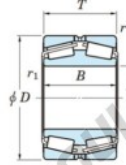

Roulement conique 452-800-JTEKT - 452-800-JTEKT

<https://www.123roulement.ca/roulement-palier/roulement-rouleaux/conique/452-800-jtekt>

Boundary dimensions

TDR

Bearing No.	Boundary dimensions(mm)						Basic load ratings(kN)		Fatigue load limit(kN)	Limiting speeds(min-1)
	d	D	T	r(mm)	r1(mm)	C _r	C _{0r}	C _u	Grease lub.	
452/800	800	1150	258	7.5	7.5	-	18600	-	-	

CARACTÉRISTIQUES PRODUIT

Marque	JTEKT
N° Ean13	3616060628602
Diam. intérieur	800 mm
Diam. extérieur	1150 mm
Epaisseur	258 mm
Charge statique	18600 kN
Conditionnement	1

contact@123roulement.ca

+33 359 360 490