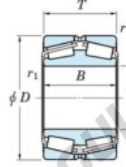

Roulement conique 452-800-JTEKT - 452-800-JTEKT

<https://www.123roulement.ca/roulement-palier/roulement-rouleaux/conique/452-800-jtekt>

Boundary dimensions

TDR

Bearing No.	Boundary dimensions(mm)						Basic load ratings(kN)		Fatigue load limit(kN)	Limiting speeds(min-1)
	d	D	T	r1(mm)	r2(mm)		C0	C0r	C0r	Grease lub.
452/800	800	1150	258	7.5	7.5		-	18600	-	-

CARACTÉRISTIQUES PRODUIT

Marque	JTEKT
N° Ean13	3616060628602
Diam. intérieur	800 mm
Diam. extérieur	1150 mm
Epaisseur	258 mm
Charge statique	18600 kN
Conditionnement	1

contact@123roulement.ca

+33 359 360 490