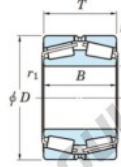

Roulement conique 452-800-JTEKT - 452-800-JTEKT

<https://www.123roulement.ca/roulement-palier/roulement-rouleaux/conique/452-800-jtekt>

Boundary dimensions

TDR

Bearing No.	Boundary dimensions(mm)						Basic load ratings(kN)		Fatigue load limit(kN)	Limiting speeds(min-1)
	d	D	T	r1(mm)	r11(mm)	C2	C02	C01	Grease lub.	
452/800	800	1150	258	7.5	7.5	-	18600	-	-	

CARACTÉRISTIQUES PRODUIT

Marque	JTEKT
N° Ean13	3616060628602
Diam. intérieur	800 mm
Diam. extérieur	1150 mm
Épaisseur	258 mm
Charge statique	18600 kN
Conditionnement	1

contact@123roulement.ca

+33 359 360 490