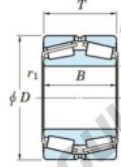

Roulement conique 452-800-JTEKT - 452-800-JTEKT

<https://www.123roulement.ca/roulement-palier/roulement-rouleaux/conique/452-800-jtekt>

Boundary dimensions

TDR

Bearing No.	Boundary dimensions(mm)						Basic load ratings(kN)		Fatigue load limit(kN)	Limiting speeds(min-1)
	d	D	T	r1(mm)	r2(mm)		C0	C0r	C0i	Grease lub.
452/800	800	1150	258	7.5	7.5		-	18600	-	-

CARACTÉRISTIQUES PRODUIT

Marque	JTEKT
N° Ean13	3616060628602
Diam. intérieur	800 mm
Diam. extérieur	1150 mm
Épaisseur	258 mm
Charge statique	18600 kN
Conditionnement	1

contact@123roulement.ca

+33 359 360 490