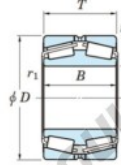

Roulement conique 452-800-JTEKT - 452-800-JTEKT

<https://www.123roulement.ca/roulement-palier/roulement-rouleaux/conique/452-800-jtekt>

Boundary dimensions

TDR

Bearing No.	Boundary dimensions(mm)						Basic load ratings(kN)		Fatigue load limit(kN)	Limiting speeds(min-1)
	d	D	T	r1(mm)	r2(mm)	C0	C0r	C0r	Grease lub.	
452/800	800	1150	258	7.5	7.5	-	18600	-	-	

CARACTÉRISTIQUES PRODUIT

Marque	JTEKT
N° Ean13	3616060628602
Diam. intérieur	800 mm
Diam. extérieur	1150 mm
Épaisseur	258 mm
Charge statique	18600 kN
Conditionnement	1

contact@123roulement.ca

+33 359 360 490