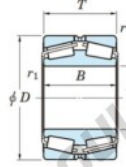

## Roulement conique 452-800-JTEKT - 452-800-JTEKT

<https://www.123roulement.ca/roulement-palier/roulement-rouleaux/conique/452-800-jtekt>

Boundary dimensions

TDR

Bearing No.	Boundary dimensions(mm)						Basic load ratings(kN)		Fatigue load limit(kN)	Limiting speeds(min-1)
	d	D	T	r1(mm)	r2(mm)	C0	C0r	C0	Grease lub.	
452/800	800	1150	258	7.5	7.5	-	18600	-	-	

## CARACTÉRISTIQUES PRODUIT

Marque	JTEKT
N° Ean13	3616060628602
Diam. intérieur	800 mm
Diam. extérieur	1150 mm
Epaisseur	258 mm
Charge statique	18600 kN
Conditionnement	1

[contact@123roulement.ca](mailto:contact@123roulement.ca)