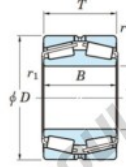

Roulement conique 452-800-JTEKT - 452-800-JTEKT

<https://www.123roulement.ca/roulement-palier/roulement-rouleaux/conique/452-800-jtekt>

Boundary dimensions

TDR

Bearing No.	Boundary dimensions(mm)						Basic load ratings(kN)		Fatigue load limit(kN)	Limiting speeds(min-1)
	d	D	T	r1(mm)	r2(mm)	r3(mm)	C0	C0r	C0i	Grease lub.
452/800	800	1150	258	7.5	7.5	-	18600	-	-	-

CARACTÉRISTIQUES PRODUIT

Marque	JTEKT
N° Ean13	3616060628602
Diam. intérieur	800 mm
Diam. extérieur	1150 mm
Épaisseur	258 mm
Charge statique	18600 kN
Conditionnement	1

contact@123roulement.ca

+33 359 360 490