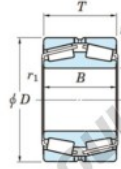

## Roulement conique 452-800-JTEKT - 452-800-JTEKT

<https://www.123roulement.ca/roulement-palier/roulement-rouleaux/conique/452-800-jtekt>

Boundary dimensions

TDR

Bearing No.	Boundary dimensions(mm)						Basic load ratings(kN)		Fatigue load limit(kN)	Limiting speeds(min-1)
	d	D	T	r1(mm)	r2(mm)	r3(mm)	C0	C0r	C0i	Grease lub.
452/800	800	1150	258	7.5	7.5	-	18600	-	-	-

## CARACTÉRISTIQUES PRODUIT

Marque	JTEKT
N° Ean13	3616060628602
Diam. intérieur	800 mm
Diam. extérieur	1150 mm
Epaisseur	258 mm
Charge statique	18600 kN
Conditionnement	1

[contact@123roulement.ca](mailto:contact@123roulement.ca)