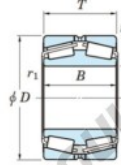

Roulement conique 452-800-JTEKT - 452-800-JTEKT

<https://www.123roulement.ca/roulement-palier/roulement-rouleaux/conique/452-800-jtekt>

Boundary dimensions

TDR

Bearing No.	Boundary dimensions(mm)						Basic load ratings(kN)		Fatigue load limit(kN)	Limiting speeds(min-1)
	d	D	T	r1(mm)	r2(mm)		C0	C0r	C0i	Grease lub.
452/800	800	1150	258	7.5	7.5		-	18600	-	-

CARACTÉRISTIQUES PRODUIT

Marque	JTEKT
N° Ean13	3616060628602
Diam. intérieur	800 mm
Diam. extérieur	1150 mm
Épaisseur	258 mm
Charge statique	18600 kN
Conditionnement	1

contact@123roulement.ca

+33 359 360 490