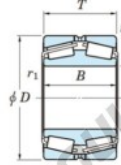

## Roulement conique 452-800-JTEKT - 452-800-JTEKT

<https://www.123roulement.ca/roulement-palier/roulement-rouleaux/conique/452-800-jtekt>

Boundary dimensions

TDR

Bearing No.	Boundary dimensions(mm)						Basic load ratings(kN)		Fatigue load limit(kN)	Limiting speeds(min-1)
	d	D	T	r1(mm)	r2(mm)	r3(mm)	C0	C0r	C0i	Grease lub.
452/800	800	1150	258	7.5	7.5	-	18600	-	-	-

## CARACTÉRISTIQUES PRODUIT

Marque	JTEKT
N° Ean13	3616060628602
Diam. intérieur	800 mm
Diam. extérieur	1150 mm
Epaisseur	258 mm
Charge statique	18600 kN
Conditionnement	1

[contact@123roulement.ca](mailto:contact@123roulement.ca)