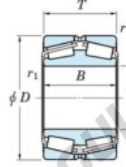

Roulement conique 452-800-JTEKT - 452-800-JTEKT

<https://www.123roulement.ca/roulement-palier/roulement-rouleaux/conique/452-800-jtekt>

Boundary dimensions

TDR

Bearing No.	Boundary dimensions(mm)						Basic load ratings(kN)		Fatigue load limit(kN)	Limiting speeds(min-1)
	d	D	T	r1(mm)	r2(mm)	r3(mm)	C0	C0r	C0i	Grease lub.
452/800	800	1150	258	7.5	7.5	-	18600	-	-	-

CARACTÉRISTIQUES PRODUIT

Marque	JTEKT
N° Ean13	3616060628602
Diam. intérieur	800 mm
Diam. extérieur	1150 mm
Epaisseur	258 mm
Charge statique	18600 kN
Conditionnement	1

contact@123roulement.ca

+33 359 360 490