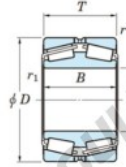

Roulement conique 452-800-JTEKT - 452-800-JTEKT

<https://www.123roulement.ca/roulement-palier/roulement-rouleaux/conique/452-800-jtekt>

Boundary dimensions

TD1

Bearing No.	Boundary dimensions(mm)						Basic load ratings(kN)		Fatigue load limit(kN)	Limiting speeds(min-1)
	d	D	T	r1(mm)	r11(mm)	C2	C02	C01	Grease lub.	
452/800	800	1150	258	7.5	7.5	-	18600	-	-	