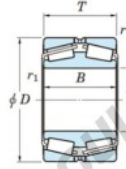

Roulement conique 452-800-JTEKT - 452-800-JTEKT

<https://www.123roulement.ca/roulement-palier/roulement-rouleaux/conique/452-800-jtekt>

Boundary dimensions

TDR

Bearing No.	Boundary dimensions(mm)						Basic load ratings(kN)		Fatigue load limit(kN)	Limiting speeds(min-1)
	d	D	T	r1(mm)	r2(mm)	r3(mm)	C0	C0r	C0i	Grease lub.
452/800	800	1150	258	7.5	7.5	-	18600	-	-	-