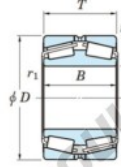

## Roulement conique 452-800-JTEKT - 452-800-JTEKT

<https://www.123roulement.ca/roulement-palier/roulement-rouleaux/conique/452-800-jtekt>

Boundary dimensions

TDR

Bearing No.	Boundary dimensions(mm)						Basic load ratings(kN)		Fatigue load limit(kN)	Limiting speeds(min-1)
	d	D	T	r1(mm)	r2(mm)	r3(mm)	C0	C0r	C0i	Grease lub.
452/800	800	1150	258	7.5	7.5	-	18600	-	-	-

## CARACTÉRISTIQUES PRODUIT

Marque	JTEKT
N° Ean13	3616060628602
Diam. intérieur	800 mm
Diam. extérieur	1150 mm
Epaisseur	258 mm
Charge statique	18600 kN
Conditionnement	1

[contact@123roulement.ca](mailto:contact@123roulement.ca)