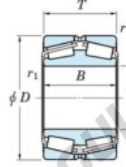

Roulement conique 452-800-JTEKT - 452-800-JTEKT

<https://www.123roulement.ca/roulement-palier/roulement-rouleaux/conique/452-800-jtekt>

Boundary dimensions

TDR

Bearing No.	Boundary dimensions(mm)						Basic load ratings(kN)		Fatigue load limit(kN)	Limiting speeds(min-1)
	d	D	T	r1(mm)	r2(mm)		C _r	C _{0r}	C _u	Grease lub.
452/800	800	1150	258	7.5	7.5		-	18600	-	-

CARACTÉRISTIQUES PRODUIT

Marque	JTEKT
N° Ean13	3616060628602
Diam. intérieur	800 mm
Diam. extérieur	1150 mm
Epaisseur	258 mm
Charge statique	18600 kN
Conditionnement	1

contact@123roulement.ca

+33 359 360 490