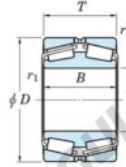

## Roulement conique 452-800-JTEKT - 452-800-JTEKT

<https://www.123roulement.ca/roulement-palier/roulement-rouleaux/conique/452-800-jtekt>

Boundary dimensions

TDR

Bearing No.	Boundary dimensions(mm)						Basic load ratings(kN)		Fatigue load limit(kN)	Limiting speeds(min-1)
	d	D	T	r1(mm)	r11(mm)	C2	C02	C01	Grease lub.	
452/800	800	1150	258	7.5	7.5	-	18600	-	-	

## CARACTÉRISTIQUES PRODUIT

Marque	JTEKT
N° Ean13	3616060628602
Diam. intérieur	800 mm
Diam. extérieur	1150 mm
Epaisseur	258 mm
Charge statique	18600 kN
Conditionnement	1

[contact@123roulement.ca](mailto:contact@123roulement.ca)