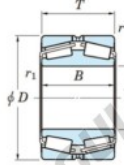

Roulement conique 452-800-JTEKT - 452-800-JTEKT

<https://www.123roulement.ca/roulement-palier/roulement-rouleaux/conique/452-800-jtekt>

Boundary dimensions

TDR

Bearing No.	Boundary dimensions(mm)						Basic load ratings(kN)		Fatigue load limit(kN)	Limiting speeds(min-1)
	d	D	T	r1(mm)	r2(mm)	r3(mm)	C0	C0r	C0i	Grease lub.
452/800	800	1150	258	7.5	7.5	-	18600	-	-	-

CARACTÉRISTIQUES PRODUIT

Marque	JTEKT
N° Ean13	3616060628602
Diam. intérieur	800 mm
Diam. extérieur	1150 mm
Epaisseur	258 mm
Charge statique	18600 kN
Conditionnement	1

contact@123roulement.ca

+33 359 360 490