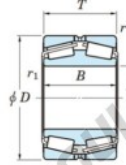

## Roulement conique 452-800-JTEKT - 452-800-JTEKT

<https://www.123roulement.ca/roulement-palier/roulement-rouleaux/conique/452-800-jtekt>

Boundary dimensions

TDR

Bearing No.	Boundary dimensions(mm)						Basic load ratings(kN)		Fatigue load limit(kN)	Limiting speeds(min-1)
	d	D	T	r1(mm)	r1(mm)	C2	C02	C01	Grease lub.	
452/800	800	1150	258	7.5	7.5	-	18600	-	-	

## CARACTÉRISTIQUES PRODUIT

Marque	JTEKT
N° Ean13	3616060628602
Diam. intérieur	800 mm
Diam. extérieur	1150 mm
Epaisseur	258 mm
Charge statique	18600 kN
Conditionnement	1

[contact@123roulement.ca](mailto:contact@123roulement.ca)