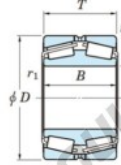

## Roulement conique 452-800-JTEKT - 452-800-JTEKT

<https://www.123roulement.ca/roulement-palier/roulement-rouleaux/conique/452-800-jtekt>

Boundary dimensions

TDR

Bearing No.	Boundary dimensions(mm)						Basic load ratings(kN)		Fatigue load limit(kN)	Limiting speeds(min-1)
	d	D	T	r1(mm)	r2(mm)	r3(mm)	C0	C0r	C0i	Grease lub.
452/800	800	1150	258	7.5	7.5	-	18600	-	-	-

## CARACTÉRISTIQUES PRODUIT

Marque	JTEKT
N° Ean13	3616060628602
Diam. intérieur	800 mm
Diam. extérieur	1150 mm
Épaisseur	258 mm
Charge statique	18600 kN
Conditionnement	1

[contact@123roulement.ca](mailto:contact@123roulement.ca)