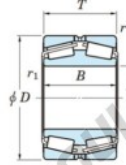

Roulement conique 452-800-JTEKT - 452-800-JTEKT

<https://www.123roulement.ca/roulement-palier/roulement-rouleaux/conique/452-800-jtekt>

Boundary dimensions

TDR

Bearing No.	Boundary dimensions(mm)						Basic load ratings(kN)		Fatigue load limit(kN)	Limiting speeds(min-1)
	d	D	T	r1(mm)	r2(mm)	r3(mm)	C0	C0r	C0i	Grease lub.
452/800	800	1150	258	7.5	7.5	-	18600	-	-	-

CARACTÉRISTIQUES PRODUIT

Marque	JTEKT
N° Ean13	3616060628602
Diam. intérieur	800 mm
Diam. extérieur	1150 mm
Épaisseur	258 mm
Charge statique	18600 kN
Conditionnement	1

contact@123roulement.ca

+33 359 360 490