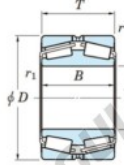

Roulement conique 452-800-JTEKT - 452-800-JTEKT

<https://www.123roulement.ca/roulement-palier/roulement-rouleaux/conique/452-800-jtekt>

Boundary dimensions

TD1

Bearing No.	Boundary dimensions(mm)						Basic load ratings(kN)		Fatigue load limit(kN)	Limiting speeds(min-1)
	d	D	T	r1(mm)	r11(mm)	C2	C02	C01	Grease lub.	
452/800	800	1150	258	7.5	7.5	-	18600	-	-	

CARACTÉRISTIQUES PRODUIT

Marque	JTEKT
N° Ean13	3616060628602
Diam. intérieur	800 mm
Diam. extérieur	1150 mm
Epaisseur	258 mm
Charge statique	18600 kN
Conditionnement	1

contact@123roulement.ca

+33 359 360 490