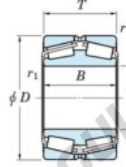

Roulement conique 452-800-JTEKT - 452-800-JTEKT

<https://www.123roulement.ca/roulement-palier/roulement-rouleaux/conique/452-800-jtekt>

Boundary dimensions

TDR

Bearing No.	Boundary dimensions(mm)						Basic load ratings(kN)		Fatigue load limit(kN)	Limiting speeds(min-1)
	d	D	T	r1(mm)	r11(mm)	C2	C02	C01	Grease lub.	
452/800	800	1150	258	7.5	7.5	-	18600	-	-	

CARACTÉRISTIQUES PRODUIT

Marque	JTEKT
N° Ean13	3616060628602
Diam. intérieur	800 mm
Diam. extérieur	1150 mm
Epaisseur	258 mm
Charge statique	18600 kN
Conditionnement	1

contact@123roulement.ca

+33 359 360 490