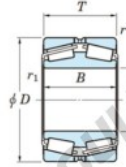

Roulement conique 452-800-JTEKT - 452-800-JTEKT

<https://www.123roulement.ca/roulement-palier/roulement-rouleaux/conique/452-800-jtekt>

Boundary dimensions

TDR

Bearing No.	Boundary dimensions(mm)						Basic load ratings(kN)		Fatigue load limit(kN)	Limiting speeds(min-1)
	d	D	T	r1(mm)	r2(mm)	r3(mm)	C0	C0r	C0i	Grease lub.
452/800	800	1150	258	7.5	7.5	-	18600	-	-	-