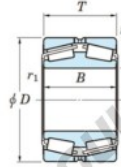

Roulement conique 452-800-JTEKT - 452-800-JTEKT

<https://www.123roulement.ca/roulement-palier/roulement-rouleaux/conique/452-800-jtekt>

Boundary dimensions

TDR

Bearing No.	Boundary dimensions(mm)						Basic load ratings(kN)		Fatigue load limit(kN)	Limiting speeds(min-1)
	d	D	T	r1(mm)	r2(mm)		C0	C0r	C0	Grease lub.
452/800	800	1150	258	7.5	7.5		-	18600	-	-

CARACTÉRISTIQUES PRODUIT

Marque	JTEKT
N° Ean13	3616060628602
Diam. intérieur	800 mm
Diam. extérieur	1150 mm
Epaisseur	258 mm
Charge statique	18600 kN
Conditionnement	1

contact@123roulement.ca

+33 359 360 490