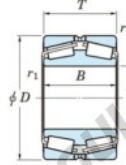

Roulement conique 452-800-JTEKT - 452-800-JTEKT

<https://www.123roulement.ca/roulement-palier/roulement-rouleaux/conique/452-800-jtekt>

Boundary dimensions

TDR

Bearing No.	Boundary dimensions(mm)						Basic load ratings(kN)		Fatigue load limit(kN)	Limiting speeds(min-1)
	d	D	T	r1(mm)	r11(mm)	C2	C02	C01	Grease lub.	
452/800	800	1150	258	7.5	7.5	-	18600	-	-	

CARACTÉRISTIQUES PRODUIT

Marque	JTEKT
N° Ean13	3616060628602
Diam. intérieur	800 mm
Diam. extérieur	1150 mm
Epaisseur	258 mm
Charge statique	18600 kN
Conditionnement	1

contact@123roulement.ca

+33 359 360 490