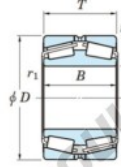

## Roulement conique 452-800-JTEKT - 452-800-JTEKT

<https://www.123roulement.ca/roulement-palier/roulement-rouleaux/conique/452-800-jtekt>

Boundary dimensions

TDR

Bearing No.	Boundary dimensions(mm)						Basic load ratings(kN)		Fatigue load limit(kN)	Limiting speeds(min-1)
	d	D	T	r1(mm)	r2(mm)	r3(mm)	C0	C0r	C0i	Grease lub.
452/800	800	1150	258	7.5	7.5	-	18600	-	-	-

## CARACTÉRISTIQUES PRODUIT

Marque	JTEKT
N° Ean13	3616060628602
Diam. intérieur	800 mm
Diam. extérieur	1150 mm
Épaisseur	258 mm
Charge statique	18600 kN
Conditionnement	1

[contact@123roulement.ca](mailto:contact@123roulement.ca)