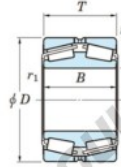

Roulement conique 452-800-JTEKT - 452-800-JTEKT

<https://www.123roulement.ca/roulement-palier/roulement-rouleaux/conique/452-800-jtekt>

Boundary dimensions

TD1

Bearing No.	Boundary dimensions(mm)						Basic load ratings(kN)		Fatigue load limit(kN)	Limiting speeds(min-1)
	d	D	T	r1(mm)	r11(mm)	C2	C02	C01	Grease lub.	
452/800	800	1150	258	7.5	7.5	-	18600	-	-	

CARACTÉRISTIQUES PRODUIT

Marque	JTEKT
N° Ean13	3616060628602
Diam. intérieur	800 mm
Diam. extérieur	1150 mm
Epaisseur	258 mm
Charge statique	18600 kN
Conditionnement	1

contact@123roulement.ca

+33 359 360 490