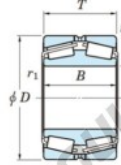

Roulement conique 452-800-JTEKT - 452-800-JTEKT

<https://www.123roulement.ca/roulement-palier/roulement-rouleaux/conique/452-800-jtekt>

Boundary dimensions

TD1

Bearing No.	Boundary dimensions(mm)						Basic load ratings(kN)		Fatigue load limit(kN)	Limiting speeds(min-1)
	d	D	T	r1(mm)	r11(mm)	C2	C02	C01	Grease lub.	
452/800	800	1150	258	7.5	7.5	-	18600	-	-	

CARACTÉRISTIQUES PRODUIT

Marque	JTEKT
N° Ean13	3616060628602
Diam. intérieur	800 mm
Diam. extérieur	1150 mm
Epaisseur	258 mm
Charge statique	18600 kN
Conditionnement	1

contact@123roulement.ca

+33 359 360 490