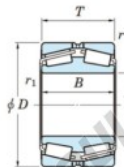

Roulement conique 452-800-JTEKT - 452-800-JTEKT

<https://www.123roulement.ca/roulement-palier/roulement-rouleaux/conique/452-800-jtekt>

Boundary dimensions

TDR

Bearing No.	Boundary dimensions(mm)						Basic load ratings(kN)		Fatigue load limit(kN)	Limiting speeds(min-1)
	d	D	T	r1(mm)	r2(mm)	r3(mm)	C0	C0r	C0i	Grease lub.
452/800	800	1150	258	7.5	7.5	-	18600	-	-	-

CARACTÉRISTIQUES PRODUIT

Marque	JTEKT
N° Ean13	3616060628602
Diam. intérieur	800 mm
Diam. extérieur	1150 mm
Epaisseur	258 mm
Charge statique	18600 kN
Conditionnement	1

contact@123roulement.ca

+33 359 360 490