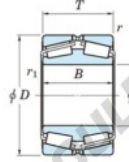

## Roulement conique 453-750-JTEKT - 453-750-JTEKT

<https://www.123roulement.ca/roulement-palier/roulement-rouleaux/conique/453-750-jtekt>

Boundary dimensions

TDI

Bearing No.	Boundary dimensions(mm)						Basic load ratings(kN)		Fatigue load limit(kN)	Limiting speeds(min-1)
	d	D	T	r1(mm)	r2(mm)	C0	C0R	C0	Grease lub.	
453/750	750	1220	365	9.5	9.5	-	26800	-	-	

## CARACTÉRISTIQUES PRODUIT

Marque	JTEKT
N° Ean13	3616060628596
Diam. intérieur	750 mm
Diam. extérieur	1220 mm
Epaisseur	365 mm
Charge statique	268800 kN
Conditionnement	1

[contact@123roulement.ca](mailto:contact@123roulement.ca)