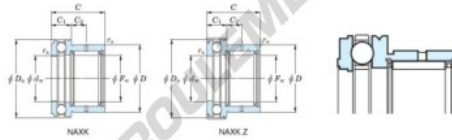

Roulement à aiguilles NAXK45-JTEKT - NAXK45-JTEKT

<https://www.123roulement.ca/roulement-palier/roulement-aiguilles/aiguilles/naxk45-jtekt>

Boundary dimensions

Ball thrust series

Bearing No.	Boundary dimensions(mm)				Limiting speeds(min-1)	Basic load ratings(kN)				Matching inner ring No.
	Fw	D	C1	Ds		D1 lub	RadialCr	RadialCdr	ThrustCa	
NAXK45	45	58	32	45	4500	24.9	51.8	29	69.2	JR45x45x20

CARACTÉRISTIQUES PRODUIT

Marque	JTEKT
N° Ean13	3616060625649
Diam. intérieur	45 mm
Diam. extérieur	65 mm
Épaisseur	32 mm
Vitesse limite	4500 rpm
Charge dynamique	24.9 kN
Charge statique	51.8 kN
Conditionnement	1