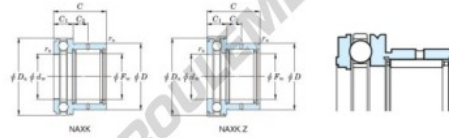

Roulement à aiguilles NAXK35Z-JTEKT - NAXK35Z-JTEKT

<https://www.123roulement.ca/roulement-palier/roulement-aiguilles/aiguilles/naxk35z-jtekt>

Boundary dimensions

Bearing No.	Boundary dimensions (mm)				Limiting speeds (min-1)	Basic load ratings (kN)				Matching inner ring No.
	d_w	D	C	d		C_{10}	C_{02}	T_{r02}	C_{10}	
NAXK35Z	35	47	30	35	5300	22.1	40.8	25.8	46.6	JR35x35x20

CARACTÉRISTIQUES PRODUIT

Marque	JTEKT
N° Ean13	3616060625618
Diam. intérieur	35 mm
Diam. extérieur	47 mm
Épaisseur	30 mm
Vitesse limite	5300 rpm
Poids	168 g
Charge dynamique	22.1 kN
Charge statique	40.8 kN
Conditionnement	1
Norme	Sans norme