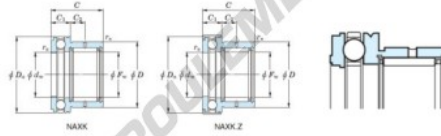

Roulement à aiguilles NAXK30-JTEKT - NAXK30-JTEKT

<https://www.123roulement.ca/roulement-palier/roulement-aiguilles/aiguilles/naxk30-jtekt>

Boundary dimensions

Bearing No.	Boundary dimensions(mm)					Limiting speeds(min-1)	Basic load ratings(kN)				Matching inner ring No.
	D_1	D_2	D_3	D_4	D_5		C_{10}	C_{010}	T_{1000h}	T_{10000h}	
NAXK30	30	42	30	30	47	5600	20.2	34.6	19.5	39.9	JR25x30x20

CARACTÉRISTIQUES PRODUIT

Marque	JTEKT
N° Ean13	3616060625588
Diam. intérieur	30 mm
Diam. extérieur	47 mm
Épaisseur	30 mm
Vitesse limite	5600 rpm
Charge dynamique	20.2 kN
Charge statique	34.6 kN
Conditionnement	1