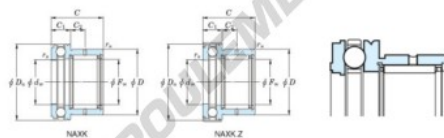

Roulement à aiguilles NAXK12Z-JTEKT - NAXK12Z-JTEKT

<https://www.123roulement.ca/roulement-palier/roulement-aiguilles/aiguilles/naxk12z-jtekt>

Boundary dimensions

Bearing No.	Boundary dimensions (mm)					Limiting speeds (min-1)	Basic load ratings (kN)				Matching inner ring No.
	r_1	r_2	r_3	r_4	r_5		C_{10}	C_{50}	C_{90}	C_{50}	
NAXK12Z	12	21	23	12	27	9000	7.5	8.5	10.7	15.4	J9H12x16

CARACTÉRISTIQUES PRODUIT

Marque	JTEKT
N° Ean13	3616060625496
Diam. intérieur	12 mm
Diam. extérieur	27 mm
Epaisseur	23 mm
Vitesse limite	9000 rpm
Charge dynamique	7.5 kN
Charge statique	8.5 kN
Conditionnement	1