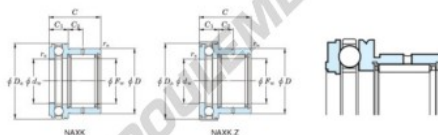

Roulement à aiguilles NAXK10-JTEKT - NAXK10-JTEKT

<https://www.123roulement.ca/roulement-palier/roulement-aiguilles/aiguilles/naxk10-jtekt>

Boundary dimensions

Bearing No.	Boundary dimensions(mm)				Limiting speeds(min-1)	Basic load ratings(kN)				Matching inner ring No.	
	Fw	D	C	Dw		D1	RadialCr	RadialCo	ThrustCa		RadialCa
NAXK10	10	19	23	10	24	9500	7.9	8.7	10.4	1.4	J87x10x16

CARACTÉRISTIQUES PRODUIT

Marque	JTEKT
N° Ean13	605790213465
Diam. intérieur	10 mm
Diam. extérieur	24 mm
Épaisseur	23 mm
Vitesse limite	9500 rpm
Poids	42 g
Charge dynamique	7.9 kN
Charge statique	8.7 kN
Conditionnement	-