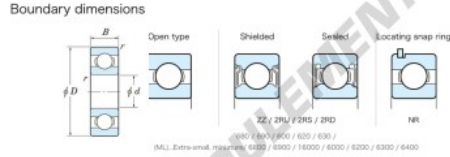

Roulement à bille simple rangée 606-JTEKT - 606-JTEKT

<https://www.123roulement.ca/roulement-palier/roulement-bille/simple-rangee/606-jtekt>

Extra-small Standard open type

Bearing No.	Boundary dimensions(mm)				Basic load ratings(kN)		Fatigue load limit(kN)	factor	Limiting speeds(min-1)
	d	D	B	r(min)	C _r	C _{0r}	C _u		FO
606	6	17	6	0.3	2.45	0.74	0.03	12.2	43000

CARACTÉRISTIQUES PRODUIT

Marque	JTEKT
N° Ean13	4549250150128
Diam. intérieur	6 mm
Diam. extérieur	17 mm
Epaisseur	6 mm
Vitesse limite	43000 rpm
Charge dynamique	2.45 kN
Charge statique	0.74 kN
Conditionnement	1