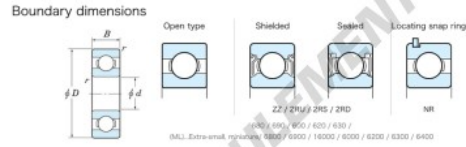

Roulement à bille simple rangée 625-JTEKT - 625-JTEKT

<https://www.123roulement.ca/roulement-palier/roulement-bille/simple-rangee/625-jtekt>

Bearing No.	Boundary dimensions(mm)			Basic load ratings(kN)		Fatigue load limit(kN)		factor	Limiting speeds(min-1)	
	d	D	B	C _r	C _{0r}	C _u	f ₀		Grease lub.	Oil lub.
625	5	16	5	2.15	0.67	0.03	12.4		40000	

CARACTÉRISTIQUES PRODUIT

Marque	JTEKT
N° Ean13	3616060623850
Diam. intérieur	5 mm
Diam. extérieur	16 mm
Épaisseur	5 mm
Vitesse limite	40000 rpm
Charge dynamique	2.15 kN
Charge statique	0.67 kN
Conditionnement	1