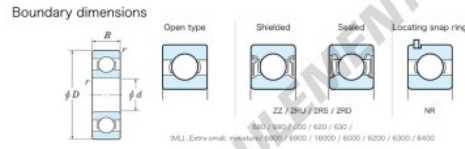

Roulement à bille simple rangée 685-JTEKT - 685-JTEKT

<https://www.123roulement.ca/roulement-palier/roulement-bille/simple-rangee/685-jtekt>

Bearing No.	Boundary dimensions(mm)				Basic load ratings(kN)		Fatigue load factor	Limiting speeds(min-1)	
	d	D	B	r(mm)	Cr	C0r	f0	Grease lub.	
685	5	11	3	0.15	0.89	0.28	7	12.8	53000