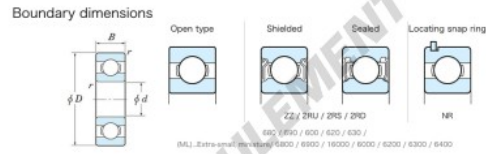

Roulement à bille simple rangée ML2007-JTEKT - ML2007-JTEKT

<https://www.123roulement.ca/roulement-palier/roulement-bille/simple-rangee/ml2007-jtekt>

Bearing No.	Boundary dimensions(mm)				Basic load ratings(kN)		Fatigue load factor		Limiting speeds(min-1) Grease lub.
	d	D	B	r(min)	Cr	CDr	Cu	f0	
ML2007	2	7	2.5	0.15	0.48	0.13	3	12.6	67000

CARACTÉRISTIQUES PRODUIT

Marque	JTEKT
N° Ean13	3616060623584
Diam. intérieur	2 mm
Diam. intérieur	0.079" inch
Diam. extérieur	7 mm
Diam. extérieur	0.276" inch
Epaisseur	2.5 mm
Epaisseur	0.098" inch
Vitesse limite	67000 rpm
Charge dynamique	0.48 kN
Charge statique	0.13 kN
Conditionnement	1