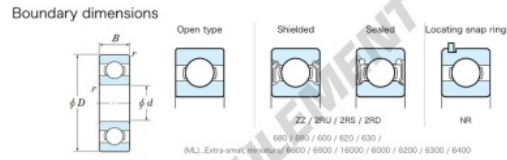

Roulement à bille simple rangée 68-1.5-JTEKT - 68-1.5-JTEKT

<https://www.123roulement.ca/roulement-palier/roulement-bille/simple-rangee/68-1.5-jtekt>

Bearing No.	Boundary dimensions(mm)				Basic load ratings(kN)		Fatigue load limit(kN)	factor	Limiting speeds(min-1)
	d	D	B	r(min)	Cr	C0r	Cu	f0	Grease lub.
68/1.5	1.5	4	1.2	0.1	0.14	0.03	0.0009	13.2	120000

CARACTÉRISTIQUES PRODUIT

Marque	JTEKT
N° Ean13	3616060623515
Diam. intérieur	1.5 mm
Diam. intérieur	0.059" inch
Diam. extérieur	4 mm
Diam. extérieur	0.157" inch
Epaisseur	1.2 mm
Epaisseur	0.047" inch
Vitesse limite	120000 rpm
Charge dynamique	0.14 kN
Charge statique	0.03 kN
Conditionnement	1