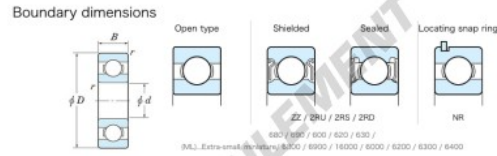

Roulement à bille simple rangée 681-JTEKT - 681-JTEKT

<https://www.123roulement.ca/roulement-palier/roulement-bille/simple-rangee/681-jtekt>

Extra-small Standard open type

Bearing No.	Boundary dimensions(mm)				Basic load ratings(kN)		Fatigue load limit(kN)	Fatigue factor	Limiting speeds(m in-1)
	d	D	B	r(min)	Cr	CO _r	Cu	f ₀	Grease lub
681	1	3	1	0.07	0.12	0.03	0.0007	11.6	130000