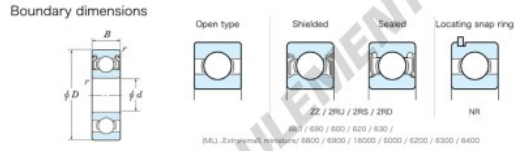

Roulement à bille simple rangée WML7011-ZZX-JTEKT - WML7011-ZZX-JTEKT

<https://www.123roulement.ca/roulement-palier/roulement-bille/simple-rangee/wml7011-zzx-jtekt>

Extra-small Standard shielded ZZ

Bearing No.	Boundary dimensions(mm)				Basic load ratings(kN)			Fatigue load factor	Limiting speeds(min-1)
	d	D	B	r1(min)	Cr	C0r	Cu	f0	Grease lub.
WML7011 ZZX	7	11	3	0.08	0.54	0.23	6	16.1	49000

CARACTÉRISTIQUES PRODUIT

Marque	JTEKT
N° Ean13	3616060623263
Diam. intérieur	7 mm
Diam. extérieur	11 mm
Epaisseur	3 mm
Vitesse limite	49000 rpm
Charge dynamique	0.54 kN
Charge statique	0.23 kN
Conditionnement	1