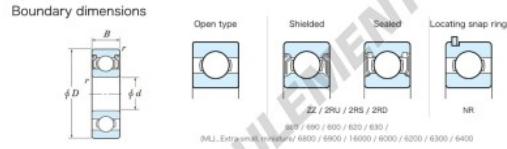

Roulement à bille simple rangée W603-ZZX-JTEKT - W603-ZZX-JTEKT

<https://www.123roulement.ca/roulement-palier/roulement-bille/simple-rangee/w603-zzx-jtekt>

Bearing No.	Boundary dimensions(mm)				Basic load ratings(kN)		Fatigue load factor		Limiting speeds(min-1)
	d	D	B	r(max)	Cr	Cor	Cu	f0	Grease lub.
W603 ZZX	3	9	5	0.15	0.54	0.16	4	14	60000

CARACTÉRISTIQUES PRODUIT

Marque	JTEKT
N° Ean13	3616060622976
Diam. intérieur	3 mm
Diam. extérieur	9 mm
Epaisseur	5 mm
Vitesse limite	60000 rpm
Charge dynamique	0.54 kN
Charge statique	0.16 kN
Conditionnement	1