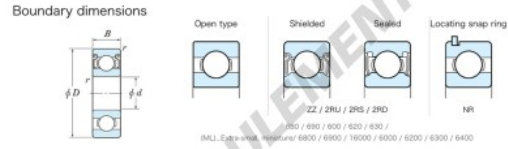

Roulement à bille simple rangée WML2007-ZZX-JTEKT - WML2007-ZZX-JTEKT

<https://www.123roulement.ca/roulement-palier/roulement-bille/simple-rangee/wml2007-zzx-jtekt>

Extra-small Standard shielded ZZ

Bearing No.	Boundary dimensions (mm)				Basic load ratings (kN)		Fatigue load factor		Limiting speeds (min ⁻¹)	
	d	D	B	r (min)	Cr	Co _r	Cu	f0	Grease Lub.	Oil
WML2007 ZZX	2	7	3	0.15	0.48	0.13	3	12.6		67000

CARACTÉRISTIQUES PRODUIT

Marque	JTEKT
N° Ean13	3616060622891
Diam. intérieur	2 mm
Diam. extérieur	7 mm
Epaisseur	3 mm
Vitesse limite	67000 rpm
Charge dynamique	0.48 kN
Charge statique	0.13 kN
Conditionnement	1