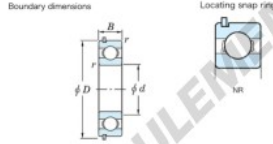

Roulement à bille simple rangée 6907-NR-JTEKT - 6907-NR-JTEKT

<https://www.123roulement.ca/roulement-palier/roulement-bille/simple-rangee/6907-nr-jtekt>

Bearing No.	Boundary dimensions(mm)					Basic load ratings(kN)		Fatigue load limit(kN)		Factor	Limiting speeds(min-1)
	d	D	B	r1(min)	r2(min)	Cr	CDr	C0r	10		
6907NR	35	55	10	0.6	0.6	13.6	7.75	0.44	15.7		12000

CARACTÉRISTIQUES PRODUIT

Marque	JTEKT
N° Ean13	3616060622150
Diam. intérieur	35 mm
Diam. intérieur	1.378" inch
Diam. extérieur	55 mm
Diam. extérieur	2.165" inch
Epaisseur	10 mm
Epaisseur	0.394" inch
Charge dynamique	13.6 kN
Charge statique	7.75 kN
Conditionnement	1

contact@123roulement.ca

+33 359 360 490

CRT4 de Lesquin 60 Rue Du Haut De Sainghin 59273 Fretin FRANCE