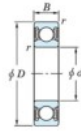

Roulement à bille simple rangée 6036-2RU-JTEKT - 6036-2RU-JTEKT

<https://www.123roulement.ca/roulement-palier/roulement-bille/simple-rangee/6036-2ru-jtekt>

Boundary dimensions