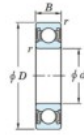

## Roulement à bille simple rangée 6228-2RU-JTEKT - 6228-2RU-JTEKT

<https://www.123roulement.ca/roulement-palier/roulement-bille/simple-rangee/6228-2ru-jtekt>

Boundary dimensions

Sealed

Non contact sealed

Bearing No.	Boundary dimensions(mm)				Basic load ratings(kN)		Fatigue load factor	
	d	D	B	r(max)	C <sub>r</sub>	C <sub>0r</sub>	C <sub>0</sub>	f <sub>0</sub>
6228 2RU	140	250	42	3	208	150	8.65	14.8