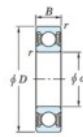

Roulement à bille simple rangée 6028-2RU-JTEKT - 6028-2RU-JTEKT

<https://www.123roulement.ca/roulement-palier/roulement-bille/simple-rangee/6028-2ru-jtekt>

Boundary dimensions