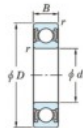

Roulement à bille simple rangée 6928-1-2RU-JTEKT - 6928-1-2RU-JTEKT

<https://www.123roulement.ca/roulement-palier/roulement-bille/simple-rangee/6928-1-2ru-jtekt>

Boundary dimensions