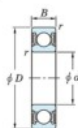

Roulement à bille simple rangée 6226-2RU-JTEKT - 6226-2RU-JTEKT

<https://www.123roulement.ca/roulement-palier/roulement-bille/simple-rangee/6226-2ru-jtekt>

Boundary dimensions