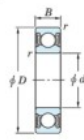

Roulement à bille simple rangée 6024-2RU-JTEKT - 6024-2RU-JTEKT

<https://www.123roulement.ca/roulement-palier/roulement-bille/simple-rangee/6024-2ru-jtekt>

Boundary dimensions

Sealed

Non contact sealed

Bearing No.	Boundary dimensions(mm)				Basic load ratings(kN)		Fatigue load factor	
	d	D	B	r(mm)	C _r	C _{0r}	f ₀	f ₁
6024 2RU	120	180	28	2	106	79.3	3.6	15.9