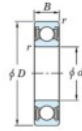

Roulement à bille simple rangée 6021-1-2RU-JTEKT - 6021-1-2RU-JTEKT

<https://www.123roulement.ca/roulement-palier/roulement-bille/simple-rangee/6021-1-2ru-jtekt>

Boundary dimensions