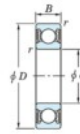

Roulement à bille simple rangée 6907-2RU-JTEKT - 6907-2RU-JTEKT

<https://www.123roulement.ca/roulement-palier/roulement-bille/simple-rangee/6907-2ru-jtekt>

Boundary dimensions