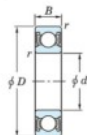

Roulement à bille simple rangée 6904-2RU-JTEKT - 6904-2RU-JTEKT

<https://www.123roulement.ca/roulement-palier/roulement-bille/simple-rangee/6904-2ru-jtekt>

Boundary dimensions

Sealed

Tableau 1

Bearing No.	Boundary dimensions(mm)				Basic load ratings(KN)		Fatigue	factor
	d	D	B	r(mm)	C _r	C _{0r}	load limit(kN)	
6904 2RU	20	37	9	0.3	7.95	3.7	0.19	14.7