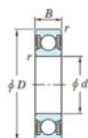

## Roulement à bille simple rangée 6000-2RU-JTEKT - 6000-2RU-JTEKT

<https://www.123roulement.ca/roulement-palier/roulement-bille/simple-rangee/6000-2ru-jtekt>

Boundary dimensions

Sealed

Tableau 1

Bearing No.	Boundary dimensions(mm)				Basic load ratings(kN)		Fatigue load factor	
	d	D	B	r(max)	C <sub>r</sub>	C <sub>0r</sub>	lim(kN)	f <sub>0</sub>
6000 2RU	10	26	8	0.3	5.7	1.95	0.1	12.3

## CARACTÉRISTIQUES PRODUIT

Marque	JTEKT
N° Ean13	4549250294044
Diam. intérieur	10 mm
Diam. extérieur	26 mm
Épaisseur	8 mm
Charge dynamique	5.7 kN
Charge statique	1.95 kN
Conditionnement	1

[contact@123roulement.ca](mailto:contact@123roulement.ca)