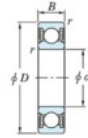

Roulement à bille simple rangée 6000-2RU-JTEKT - 6000-2RU-JTEKT

<https://www.123roulement.ca/roulement-palier/roulement-bille/simple-rangee/6000-2ru-jtekt>

Boundary dimensions

Sealed

Tableau 1

Bearing No.	Boundary dimensions(mm)				Basic load ratings(kN)		Fatigue load factor	
	d	D	B	r(mm)	C _r	C _{0r}	lim(kN)	f ₀
6000 2RU	10	26	8	0.3	5.7	1.95	0.1	12.3