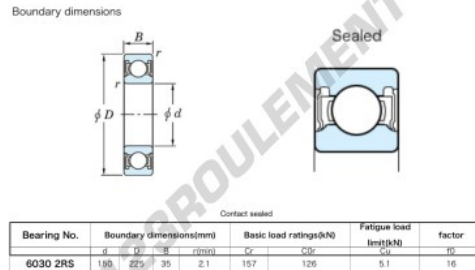

Roulement à bille simple rangée 6032-2RS-JTEKT - 6032-2RS-JTEKT

<https://www.123roulement.ca/roulement-palier/roulement-bille/simple-rangee/6032-2rs-jtekt>

CARACTÉRISTIQUES PRODUIT

Marque	JTEKT
N° Ean13	3616060618276
Diam. intérieur	160 mm
Diam. intérieur	6.299" inch
Étanchéité	Joint des deux côtés
Diam. extérieur	240 mm
Diam. extérieur	9.449" inch
Épaisseur	38 mm
Épaisseur	1.496" inch
Charge dynamique	171 kN
Charge statique	135 kN
Conditionnement	1