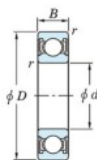

Roulement à bille simple rangée 6808-2RS-JTEKT - 6808-2RS-JTEKT

<https://www.123roulement.ca/roulement-palier/roulement-bille/simple-rangee/6808-2rs-jtekt>

Boundary dimensions

Sealed

Contact sealed

Bearing No.	Boundary dimensions(mm)				Basic load ratings(kN)		Fatigue load	factor
	d	D	B	r(max)	C _r	C ₀	lim(kN)	
6808 2RS	40	52	7	0.3	6.15	4.2	0.18	16.3

CARACTÉRISTIQUES PRODUIT

Marque	JTEKT
N° Ean13	4549250179242
Diam. intérieur	40 mm
Etanchéité	Joint des deux côtés
Diam. extérieur	52 mm
Epaisseur	7 mm
Charge dynamique	6.15 kN
Charge statique	4.2 kN
Conditionnement	1