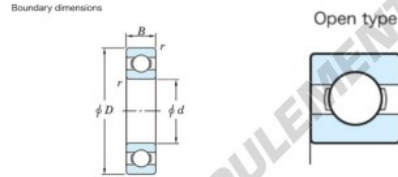

Roulement à bille simple rangée 6876-JTEKT - 6876-JTEKT

<https://www.123roulement.ca/roulement-palier/roulement-bille/simple-rangee/6876-jtekt>

Deep groove ball bearing - Single row - Open type

	Boundary dimensions (mm)				Basic load ratings (kN)		Fatigue load limit (kN)	factor	Limiting speeds (min-1)
	d	D	B	r (min)	Cr	C0r	F0	F0	Grease lub.
6876	380	480	46	2.1	305	359	8.95	16.2	980

CARACTÉRISTIQUES PRODUIT

Marque	JTEKT
N° Ean13	3616060616500
Diam. intérieur	360 mm
Diam. intérieur	14.173" inch
Diam. extérieur	480 mm
Diam. extérieur	18.898" inch
Epaisseur	46 mm
Epaisseur	1.811" inch
Vitesse limite	980 rpm
Charge dynamique	305 kN
Charge statique	359 kN
Conditionnement	1