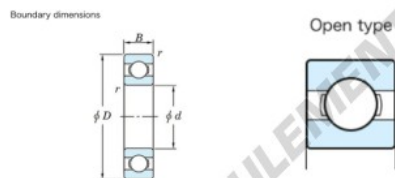

Roulement à bille simple rangée 6921-JTEKT - 6921-JTEKT

<https://www.123roulement.ca/roulement-palier/roulement-bille/simple-rangee/6921-jtekt>

Deep groove ball bearing - Single row - Open type

	Boundary dimensions (mm)				Basic load ratings (kN)		Fatigue load limit (kN)		factor	Limiting speeds (min ⁻¹)
	d	D	B	r (mm)	Cr	C0r	F0	F0	Grease lub.	
6921	105	145	20	1.1	53	42.1	1.95	16.4	4300	

CARACTÉRISTIQUES PRODUIT

Marque	JTEKT
N° Ean13	3616060615381
Diam. intérieur	105 mm
Diam. extérieur	145 mm
Epaisseur	20 mm
Vitesse limite	4300 rpm
Charge dynamique	53 kN
Charge statique	42.1 kN
Conditionnement	1