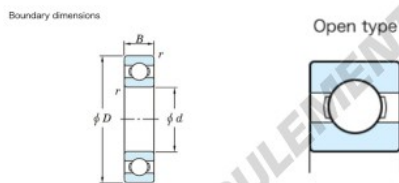

Roulement à bille simple rangée 6910-JTEKT - 6910-JTEKT

<https://www.123roulement.ca/roulement-palier/roulement-bille/simple-rangee/6910-jtekt>

Deep groove ball bearing - Single row - Open type

	Boundary dimensions (mm)				Basic load ratings (kN)		Fatigue load limit (kN)		Limiting speeds (min-1)	
	d	D	B	r (min)	Cr	Cor	F0	F0	Grease lub.	
6910	50	72	12	0.6	18.2	11.7	0.64	16.1	9000	

CARACTÉRISTIQUES PRODUIT

Marque	JTEKT
N° Ean13	4549250183447
Diam. intérieur	50 mm
Diam. extérieur	72 mm
Epaisseur	12 mm
Vitesse limite	9000 rpm
Charge dynamique	18.2 kN
Charge statique	11.7 kN
Conditionnement	1